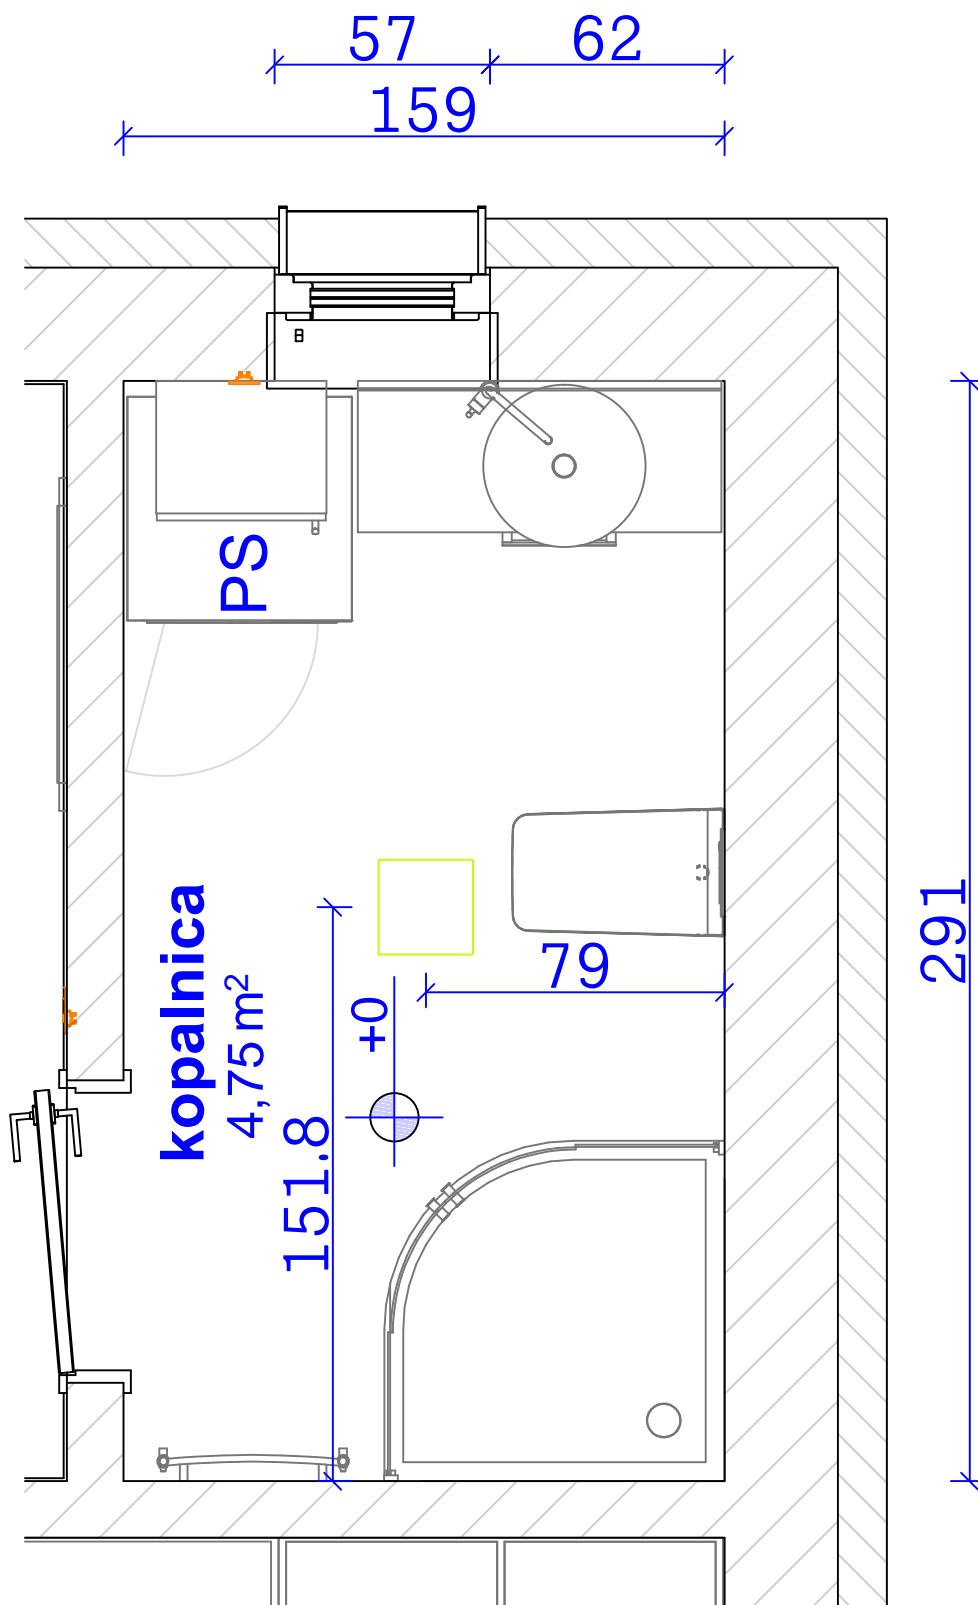

Obvezna kontrola ključnih dimenzij na objektu!

Ime: Jaka	Risal: MP	Datum: 17.8..2015	celovite rešitve za interier Tel.: 00386 40 466 774 info@izris-pohistva.com Tunjce 5, 1240 Kamnik
Projekt: 2D OPREMA Kopalnica 2		Št. nač. 1	
		Merilo: M=1:20