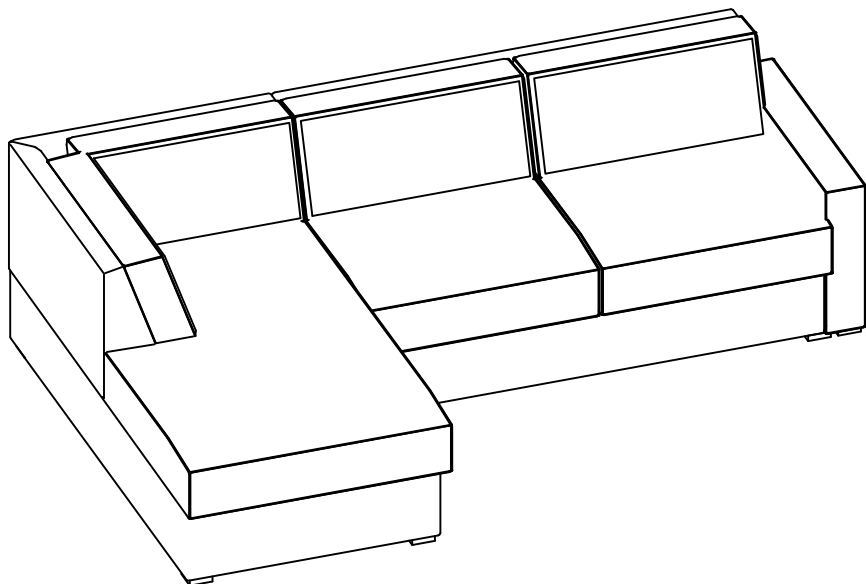

Obvezna kontrola ključnih dimenzij na objektu!

Ime: Jaka	Risal: MP	Datum: 17.8..2015	celovite rešitve za interier Tel.: 00386 40 466 774 info@izris-pohistvo.com Tunjce 5, 1240 Kamnik
Projekt: 2D OPREMA		Št. nač. 1	
		Merilo: M=1:25