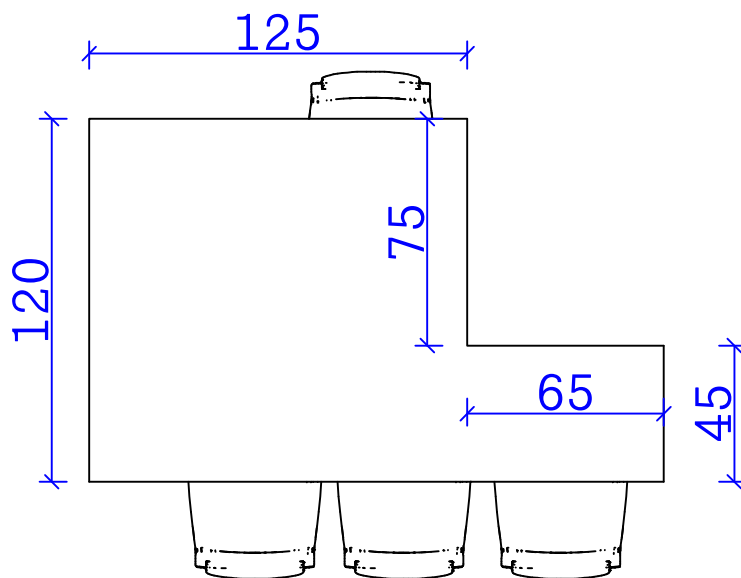

Obvezna kontrola ključnih dimenzij na objektu!

Ime: Jaka	Risal: MP	Datum: 17.8..2015	INDIZAJN celovite rešitve za interier Tel.: 00386 40 466 774 info@izris-pohistva.com Tunjce 5, 1240 Kamnik
Projekt: 2D OPREMA		Št. nač. 1	
		Merilo: M=1:25