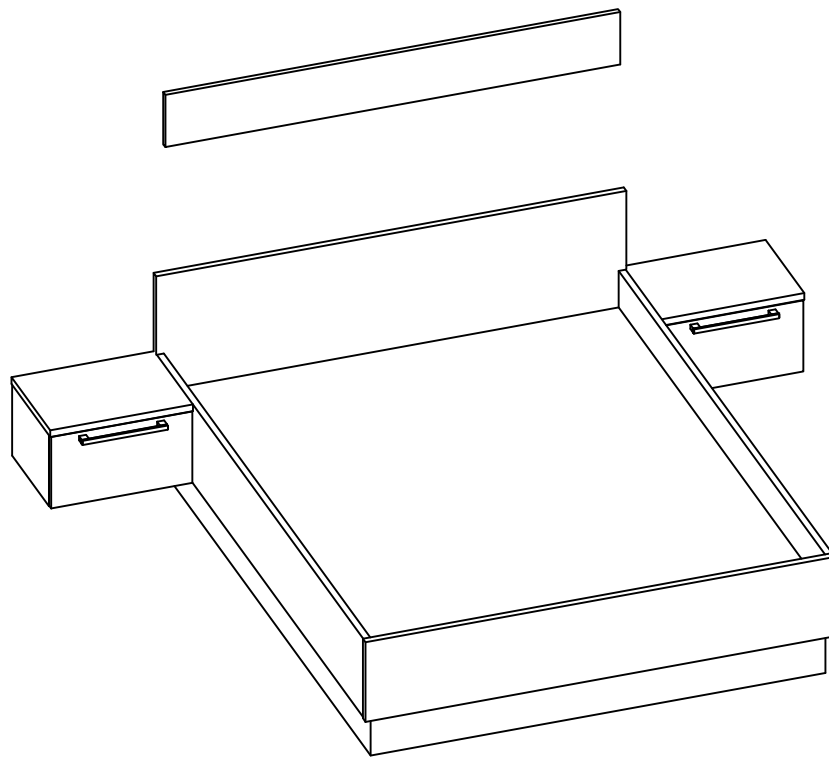

Obvezna kontrola ključnih dimenzij na objektu!

Ime: Jaka	Risal: MP	Datum: 17.8..2015	 celovite rešitve za interier Tel.: 00386 40 466 774 info@izris-pohistva.com Tunjce 5, 1240 Kamnik
Projekt: 2D OPREMA		Št. nač. 1	
		Merilo: M=1:25