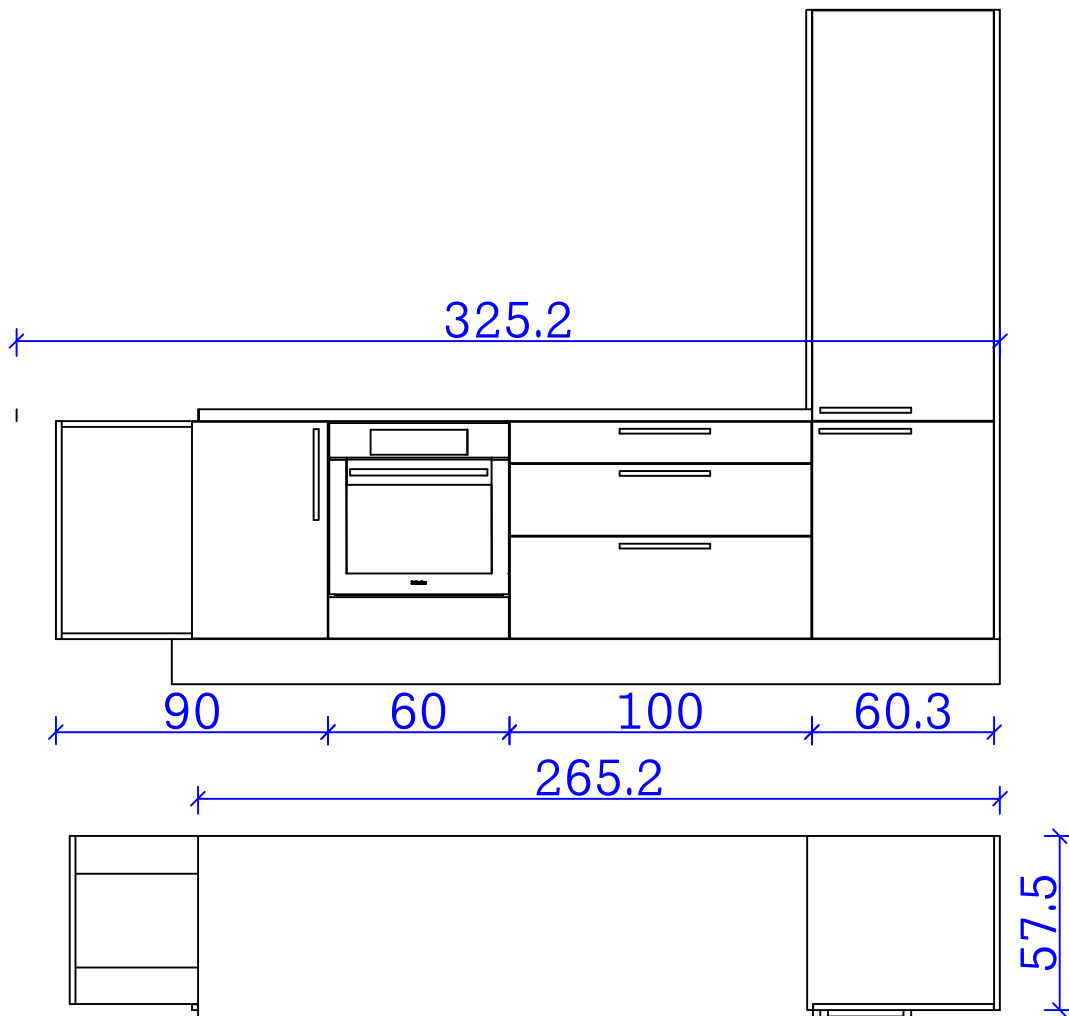

Obvezna kontrola ključnih dimenzij na objektu!

Ime: Jaka	Risal: MP	Datum: 17.8..2015	celovite rešitve za interier Tel.: 00386 40 466 774 info@izris-pohistva.com Tunjce 5, 1240 Kamnik
Projekt: 2D OPREMA		Št. nač. 1	
		Merilo: M=1:25