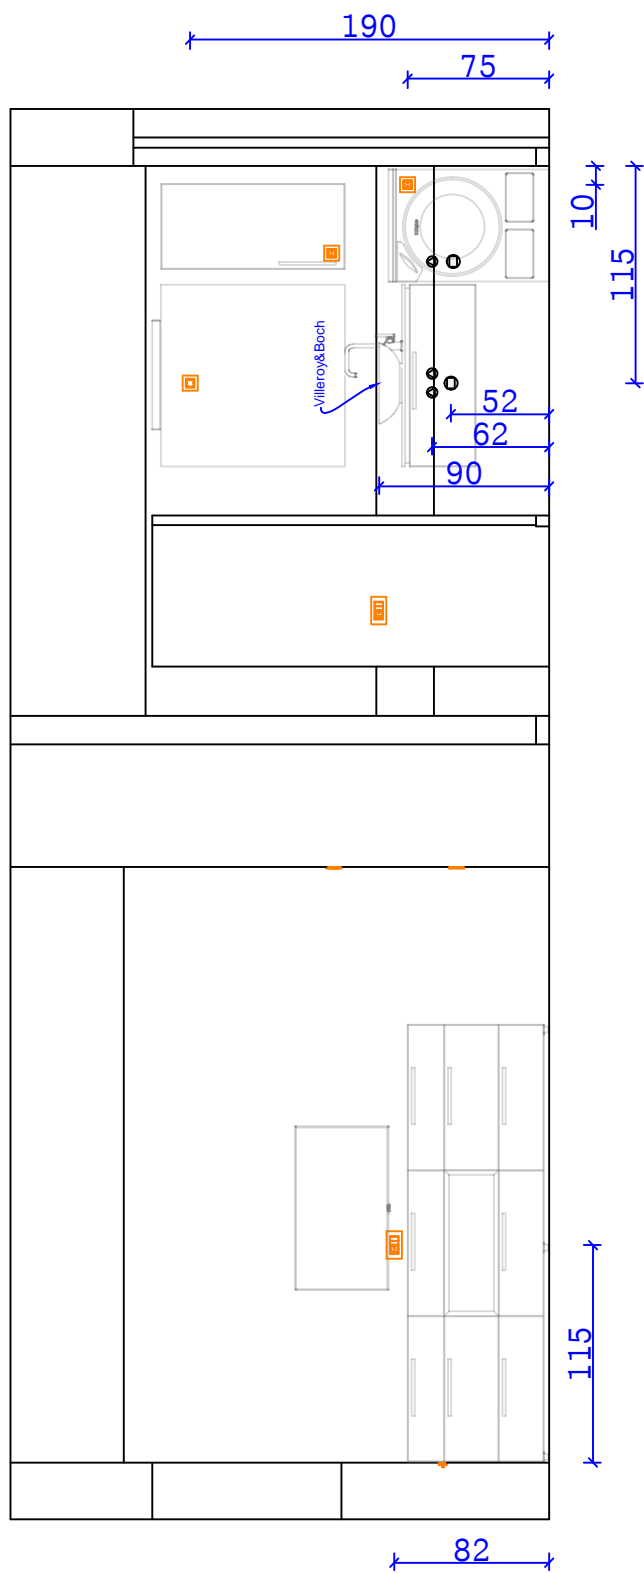

Obvezna kontrola ključnih dimenzij na objektu!

Ime: Jaka	Risal: MP	Datum: 17.8..2015	 celovite rešitve za interier Tel.: 00386 40 466 774 info@izris-pohistva.com Tunjce 5, 1240 Kamnik
Projekt: 2D OPREMA		Št. nač. 1	
		Merilo: M=1:25	

Obvezna kontrola ključnih dimenzij na objektu!

Ime: Jaka

Risal: MP

Datum: 17.8..2015

Projekt: 2D OPREMA

Št. nač. 1

Merilo: M=1:40

INDIZAJM
celovite rešitve za interier

Tel.: 00386 40 466 774
info@izris-pohistva.com
Tunjce 5, 1240 Kamnik

Obvezna kontrola ključnih dimenzij na objektu!

Ime: Jaka	Risal: MP	Datum: 17.8..2015	 <p>celovite rešitve za interier</p> <p>Tel.: 00386 40 466 774 info@izris-pohistva.com Tunjce 5, 1240 Kamnik</p>
Projekt: 2D OPREMA		Št. nač. 1	
		Merilo: M=1:40	