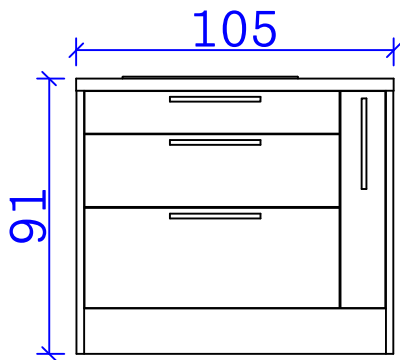

Obvezna kontrola ključnih dimenzij na objektu!

Ime: Jaka

Risal: MP

Datum: 17.8..2015

Projekt: 2D OPREMA

Št. nač. 1

Merilo: M=1:25

INDIZAJM
celovite rešitve za interier

Tel.: 00386 40 466 774
info@izris-pohistva.com
Tunjce 5, 1240 Kamnik