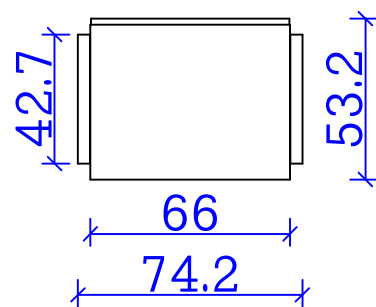

Obvezna kontrola ključnih dimenzij na objektu!

Ime: Jaka	Risal: MP	Datum: 17.8..2015	celovite rešitve za interier Tel.: 00386 40 466 774 info@izris-pohistvo.com Tunjce 5, 1240 Kamnik
Projekt: 2D OPREMA		Št. nač. 1	
		Merilo: M=1:25