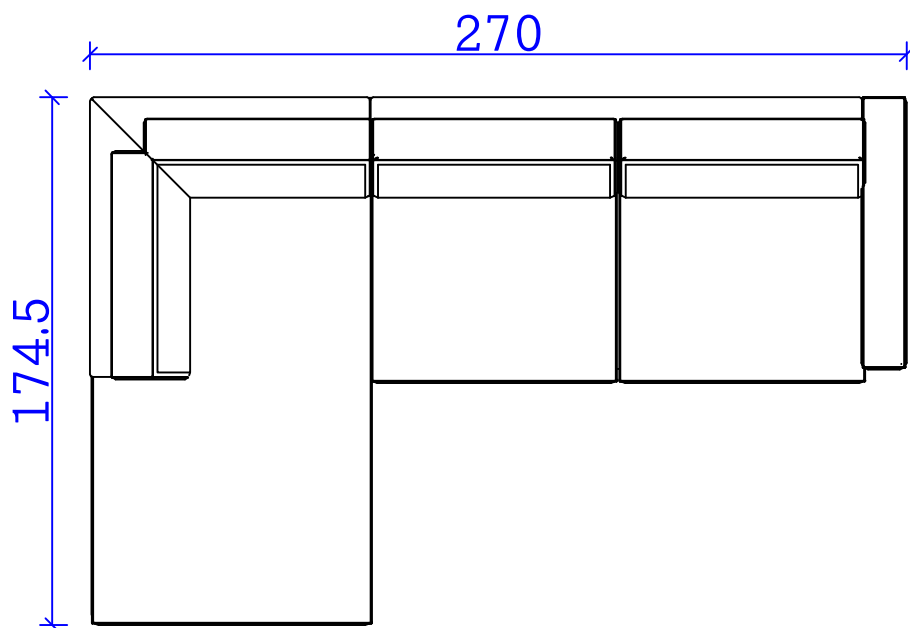

Obvezna kontrola ključnih dimenzij na objektu!

Ime: Jaka	Risal: MP	Datum: 17.8..2015	celovite rešitve za interier Tel.: 00386 40 466 774 info@izris-pohistvo.com Tunjce 5, 1240 Kamnik
Projekt: 2D OPREMA		Št. nač. 1	
		Merilo: M=1:25