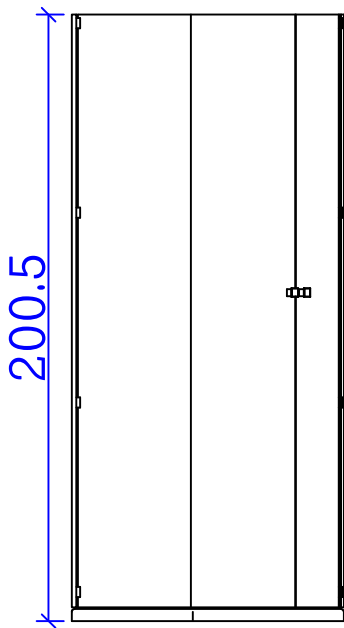

Obvezna kontrola ključnih dimenzij na objektu!

Ime: Jaka	Risal: MP	Datum: 17.8.2015	 celovite rešitve za interier
Projekt: 1		Št. nač. Oprema	
2D		Merilo: M=1:40	

Tel.: 00386 40 466 774
 info@izris-pohistva.com
 Tunjice 5, 1240 Kamnik

Obvezna kontrola ključnih dimenzij na objektu!

Ime: Jaka

Risal: MP

Datum: 17.8..2015

Projekt: 2D OPREMA

Št. nač. 1

Merilo: M=1:25

INDIZAJM
celovite rešitve za interier