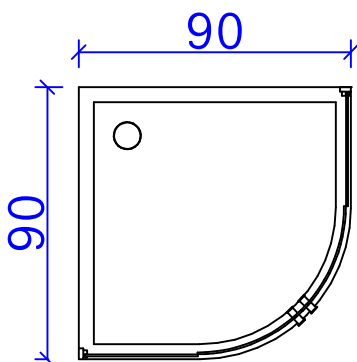

Obvezna kontrola ključnih dimenzij na objektu!

Ime: Jaka	Risal: MP	Datum: 17.8.2015	 celovite rešitve za interier
Projekt: 1		Št. nač. Oprema	
2D		Merilo: M=1:40	

Tel.: 00386 40 466 774
 info@izris-pohistva.com
 Tunjice 5, 1240 Kamnik

Obvezna kontrola ključnih dimenzij na objektu!

Ime: Jaka

Risal: MP

Datum: 17.8..2015

Projekt: 2D OPREMA

Št. nač. 1

Merilo: M=1:25

INDIZAJM
celovite rešitve za interier