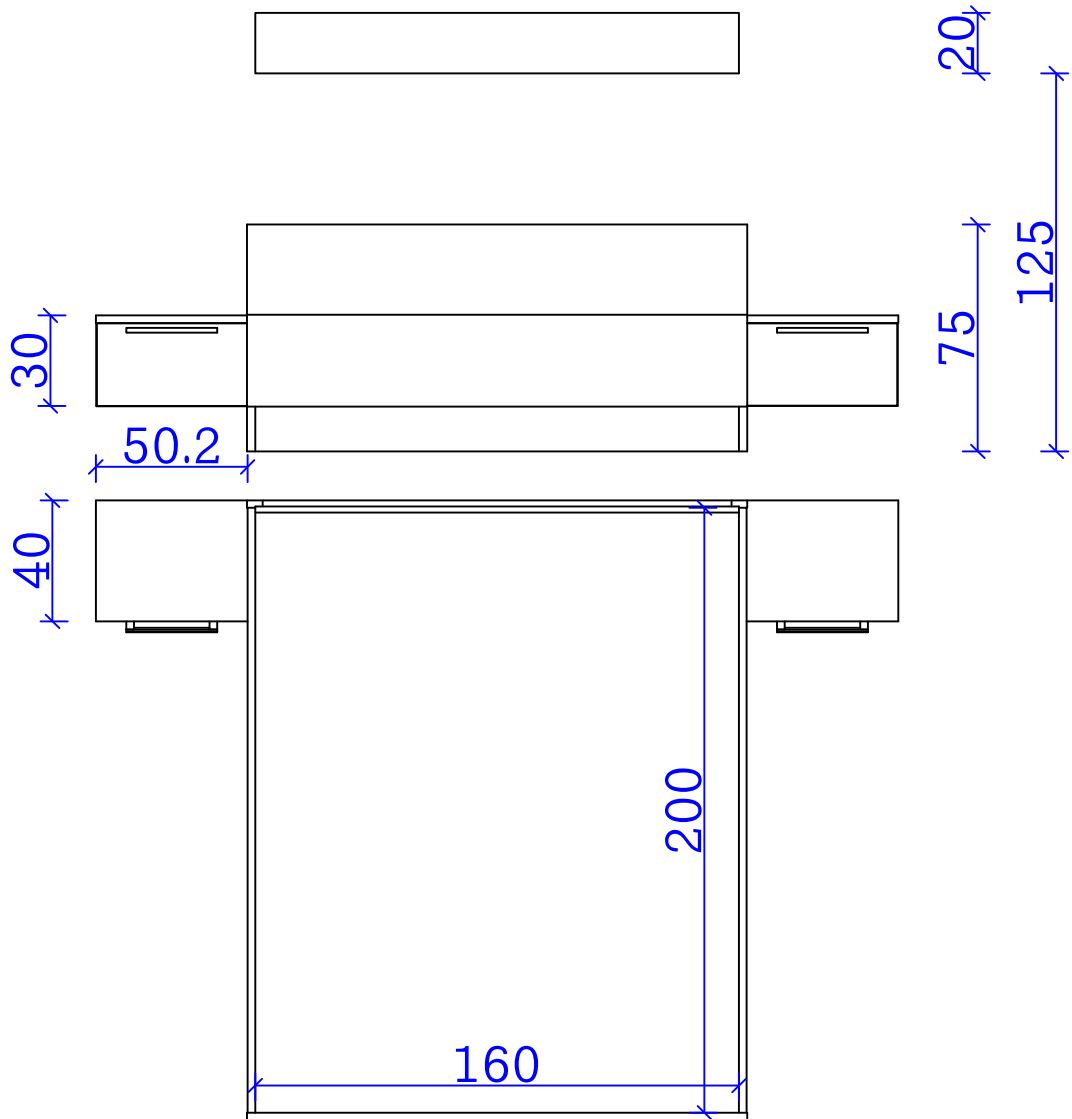

Obvezna kontrola ključnih dimenzij na objektu!

Ime: Jaka	Risal: MP	Datum: 17.8..2015	 celovite rešitve za interier Tel.: 00386 40 466 774 info@izris-pohistva.com Tunjce 5, 1240 Kamnik
Projekt: 2D OPREMA		Št. nač. 1	
		Merilo: M=1:25