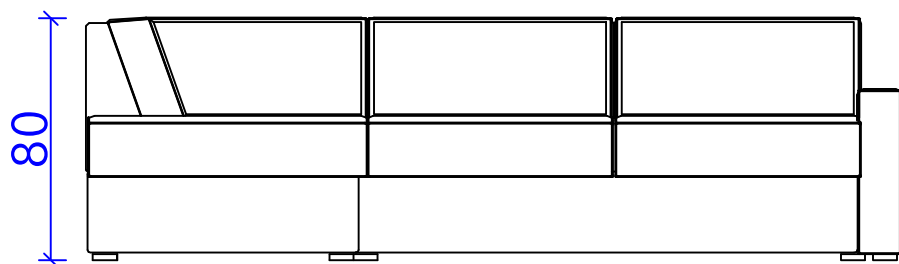

Obvezna kontrola ključnih dimenzij na objektu!

Ime: Jaka	Risal: MP	Datum: 17.8..2015	celovite rešitve za interier Tel.: 00386 40 466 774 info@izris-pohistvo.com Tunjce 5, 1240 Kamnik
Projekt: 2D OPREMA		Št. nač. 1	
		Merilo: M=1:25