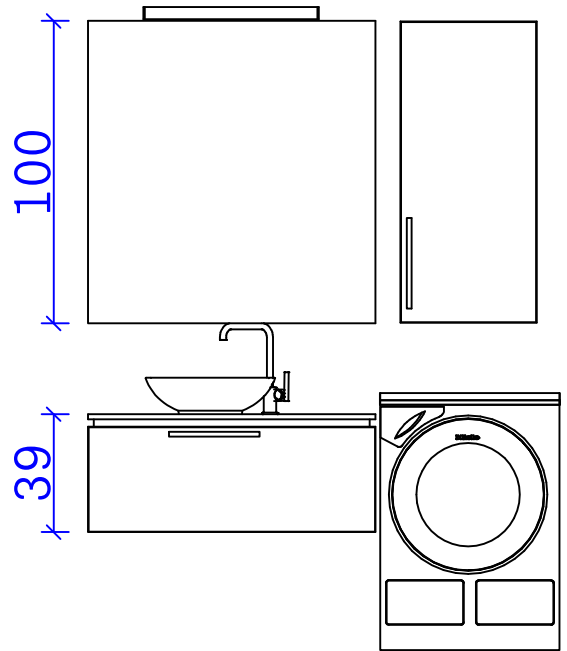

Obvezna kontrola ključnih dimenzij na objektu!

Ime: Jaka

Risal: MP

Datum: 17.8..2015

Projekt: 2D OPREMA

Št. nač. 1

Merilo: M=1:25

INDIZAJM
celovite rešitve za interier