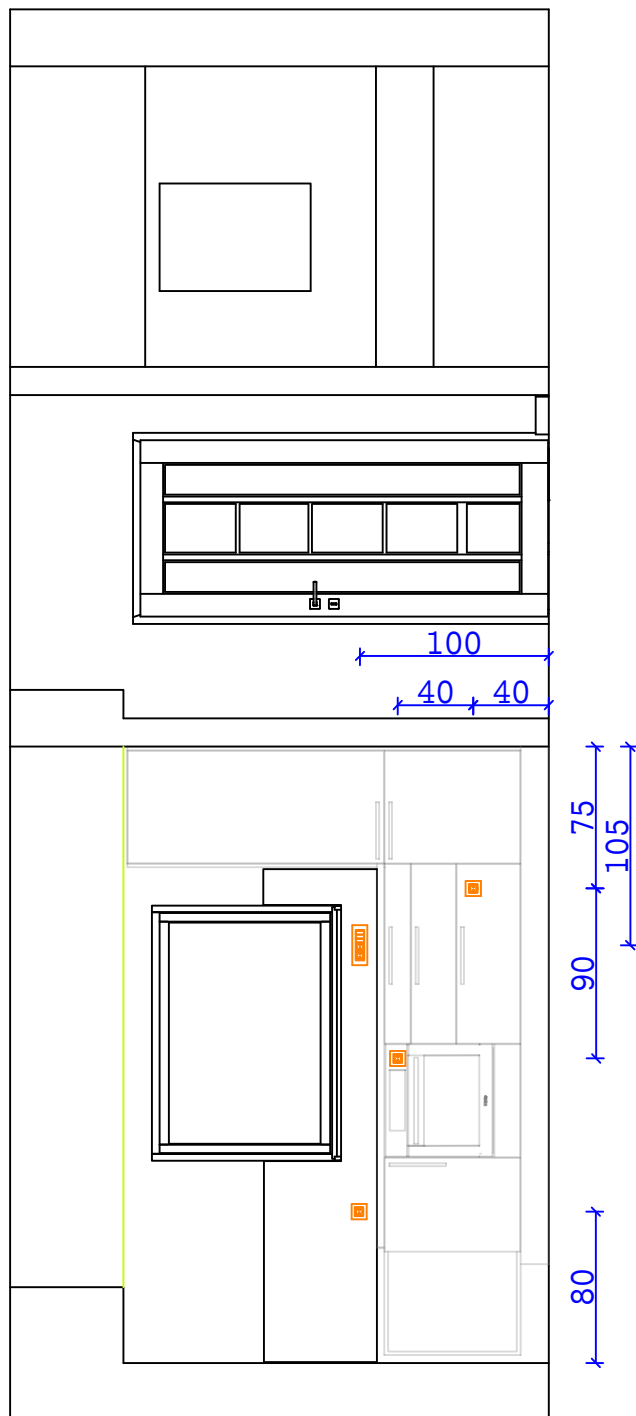

Obvezna kontrola ključnih dimenzij na objektu!

Ime: Jaka	Risal: MP	Datum: 17.8..2015	celovite rešitve za interier Tel.: 00386 40 466 774 info@izris-pohistva.com Tunjce 5, 1240 Kamnik
Projekt: 2D OPREMA		Št. nač. 1	
		Merilo: M=1:40