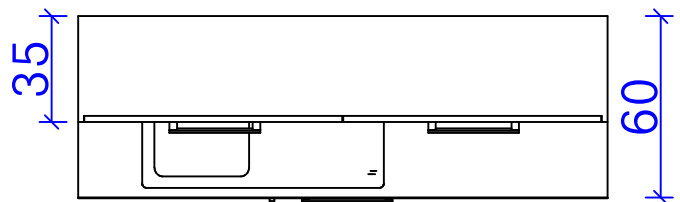

Obvezna kontrola ključnih dimenzij na objektu!

Ime: Jaka

Risal: MP

Datum: 17.8..2015

Projekt: 2D OPREMA

Št. nač. 1

Merilo: M=1:25

INDIZAJM
celovite rešitve za interier

Tel.: 00386 40 466 774
info@izris-pohistva.com
Tunjce 5, 1240 Kamnik