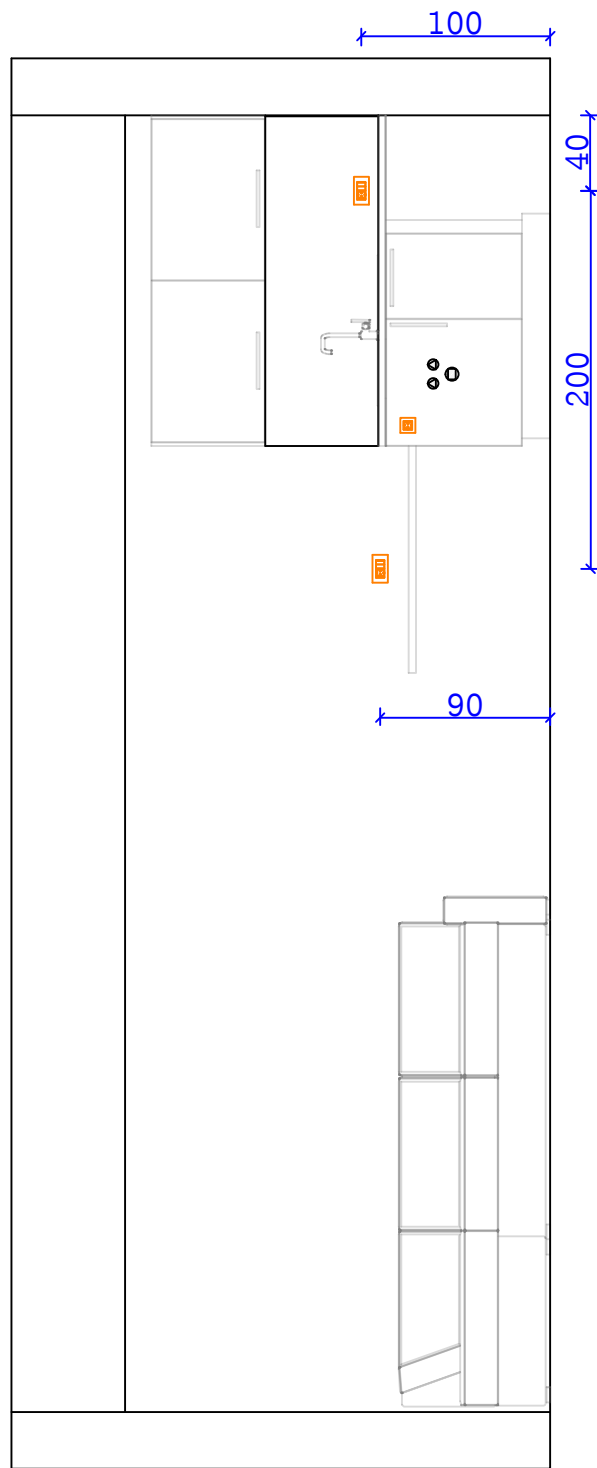

Obvezna kontrola ključnih dimenzij na objektu!

Ime: Jaka	Risal: MP	Datum: 17.8..2015	INDIZAJM celovite rešitve za interier Tel.: 00386 40 466 774 info@izris-pohistva.com Tunjce 5, 1240 Kamnik
Projekt: 2D OPREMA		Št. nač. 1	
		Merilo: M=1:40