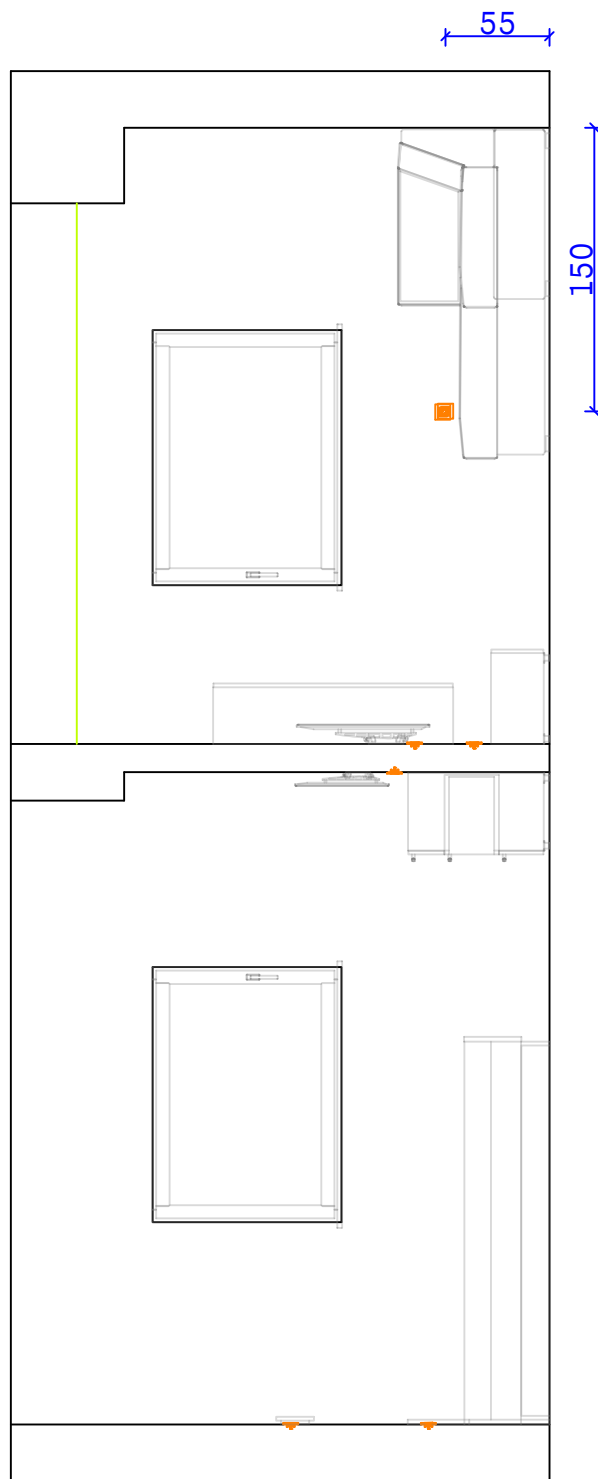

Obvezna kontrola ključnih dimenzij na objektu!

Ime: Jaka	Risal: MP	Datum: 17.8..2015	celovite rešitve za interier Tel.: 00386 40 466 774 info@izris-pohistva.com Tunjce 5, 1240 Kamnik
Projekt: 2D OPREMA		Št. nač. 1	
		Merilo: M=1:40