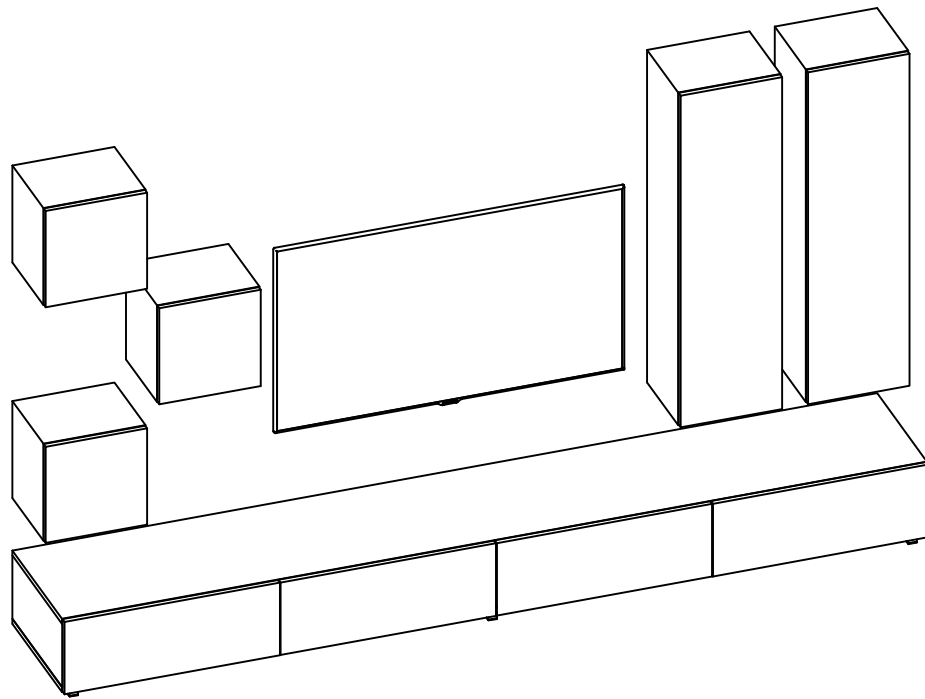

Obvezna kontrola ključnih dimenzij na objektu!

Ime: Jaka	Risal: MP	Datum: 17.8..2015	celovite rešitve za interier Tel.: 00386 40 466 774 info@izris-pohistva.com Tunjce 5, 1240 Kamnik
Projekt: 2D OPREMA		Št. nač. 1	
		Merilo: M=1:25