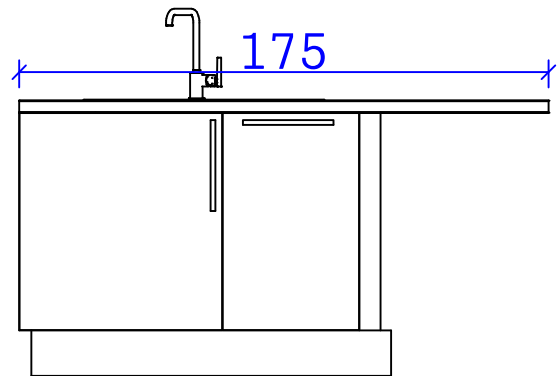

Obvezna kontrola ključnih dimenzij na objektu!

Ime: Jaka

Risal: MP

Datum: 17.8..2015

Projekt: 2D OPREMA

Št. nač. 1

Merilo: M=1:25

INDIZAJM
celovite rešitve za interier

Tel.: 00386 40 466 774
info@izris-pohistva.com
Tunjce 5, 1240 Kamnik