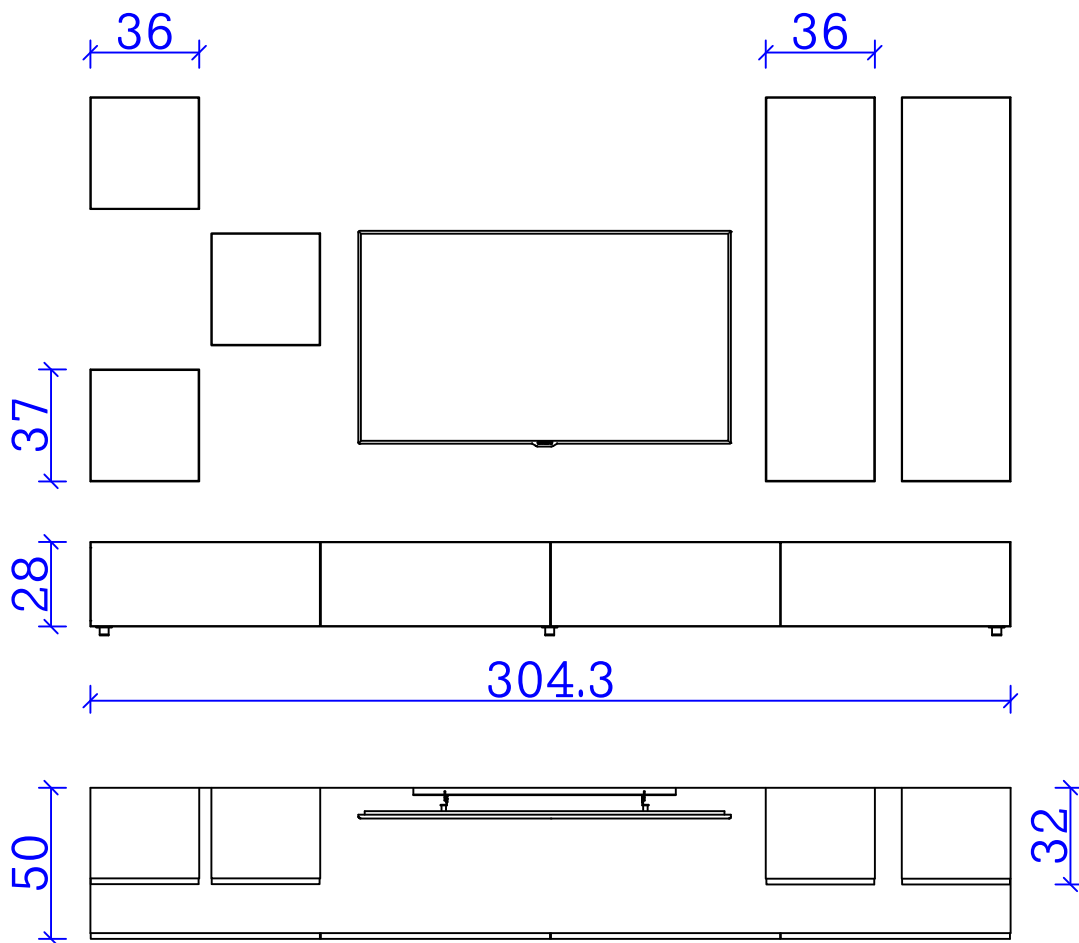

Obvezna kontrola ključnih dimenzij na objektu!

Ime: Jaka	Risal: MP	Datum: 17.8..2015	celovite rešitve za interier Tel.: 00386 40 466 774 info@izris-pohistva.com Tunjce 5, 1240 Kamnik
Projekt: 2D OPREMA		Št. nač. 1	
		Merilo: M=1:25