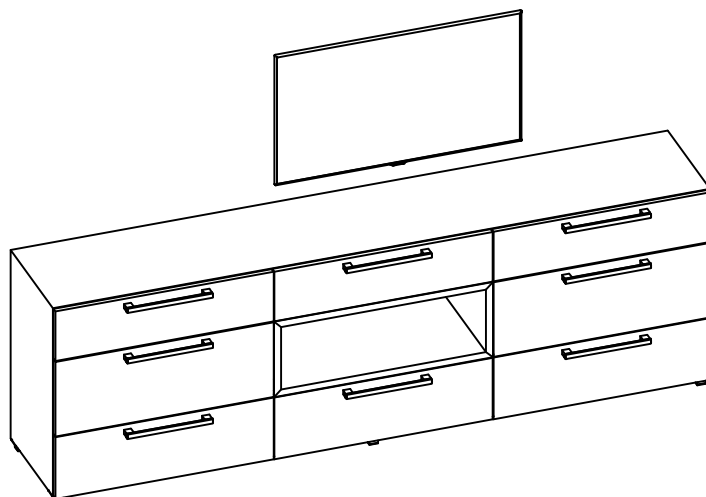

Obvezna kontrola ključnih dimenzij na objektu!

Ime: Jaka	Risal: MP	Datum: 17.8..2015	celovite rešitve za interier Tel.: 00386 40 466 774 info@izris-pohistva.com Tunjce 5, 1240 Kamnik
Projekt: 2D OPREMA		Št. nač. 1	
		Merilo: M=1:25