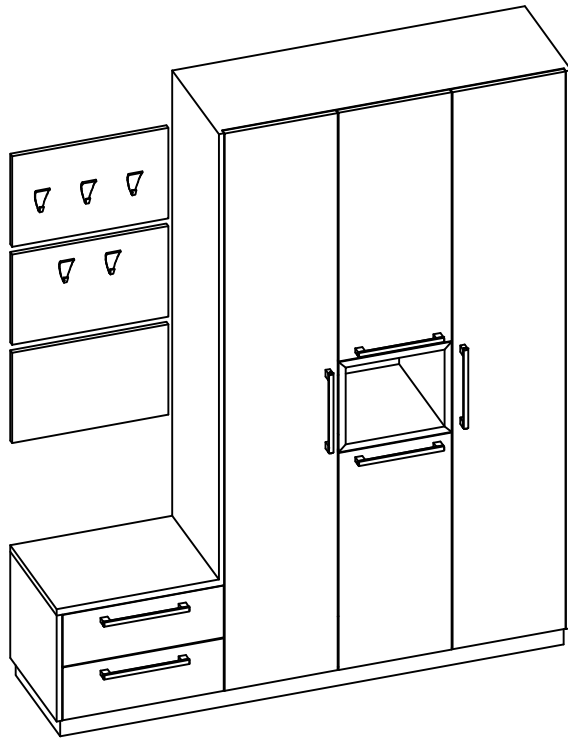

Obvezna kontrola ključnih dimenzij na objektu!

Ime: Jaka	Risal: MP	Datum: 17.8..2015	 celovite rešitve za interier Tel.: 00386 40 466 774 info@izris-pohistva.com Tunjce 5, 1240 Kamnik
Projekt: 2D OPREMA		Št. nač. 1	
		Merilo: M=1:25