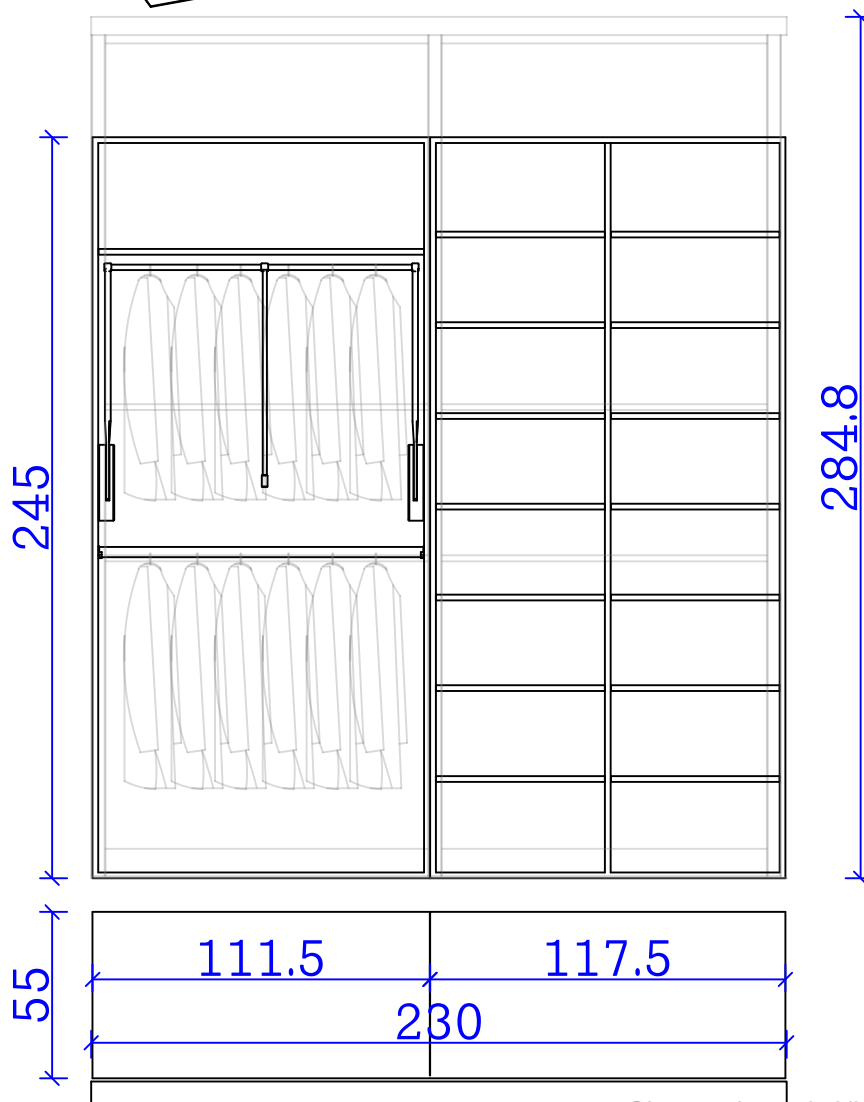

Obvezna kontrola ključnih dimenzij na objektu!

Ime: Jaka	Risal: MP	Datum: 17.8..2015	celovite rešitve za interier Tel.: 00386 40 466 774 info@izris-pohistva.com Tunjce 5, 1240 Kamnik
Projekt: 2D OPREMA		Št. nač. 1	
		Merilo: M=1:25