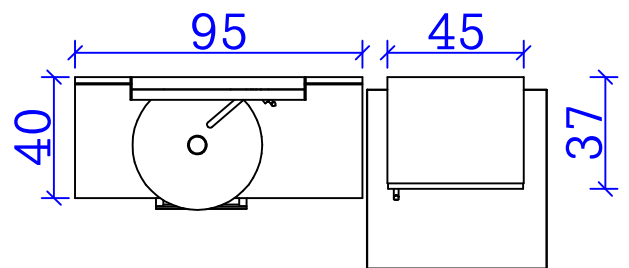

Obvezna kontrola ključnih dimenzij na objektu!

Ime: Jaka	Risal: MP	Datum: 17.8.2015	 celovite rešitve za interier
Projekt: 1		Št. nač. Oprema	
2D		Merilo: M=1:40	

Tel.: 00386 40 466 774
 info@izris-pohistva.com
 Tunjice 5, 1240 Kamnik

Obvezna kontrola ključnih dimenzij na objektu!

Ime: Jaka

Risal: MP

Datum: 17.8..2015

Projekt: 2D OPREMA

Št. nač. 1

Merilo: M=1:25

INDIZAJM
celovite rešitve za interier