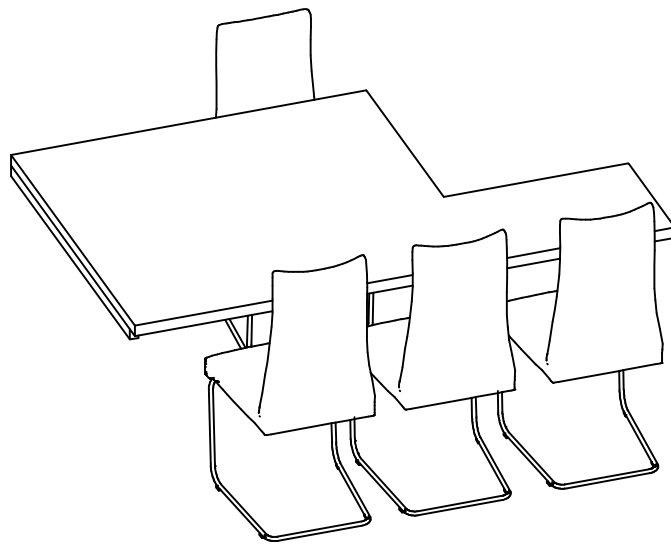

Obvezna kontrola ključnih dimenzij na objektu!

Ime: Jaka	Risal: MP	Datum: 17.8..2015	INDIZAJN celovite rešitve za interier Tel.: 00386 40 466 774 info@izris-pohistva.com Tunjce 5, 1240 Kamnik
Projekt: 2D OPREMA		Št. nač. 1	
		Merilo: M=1:25