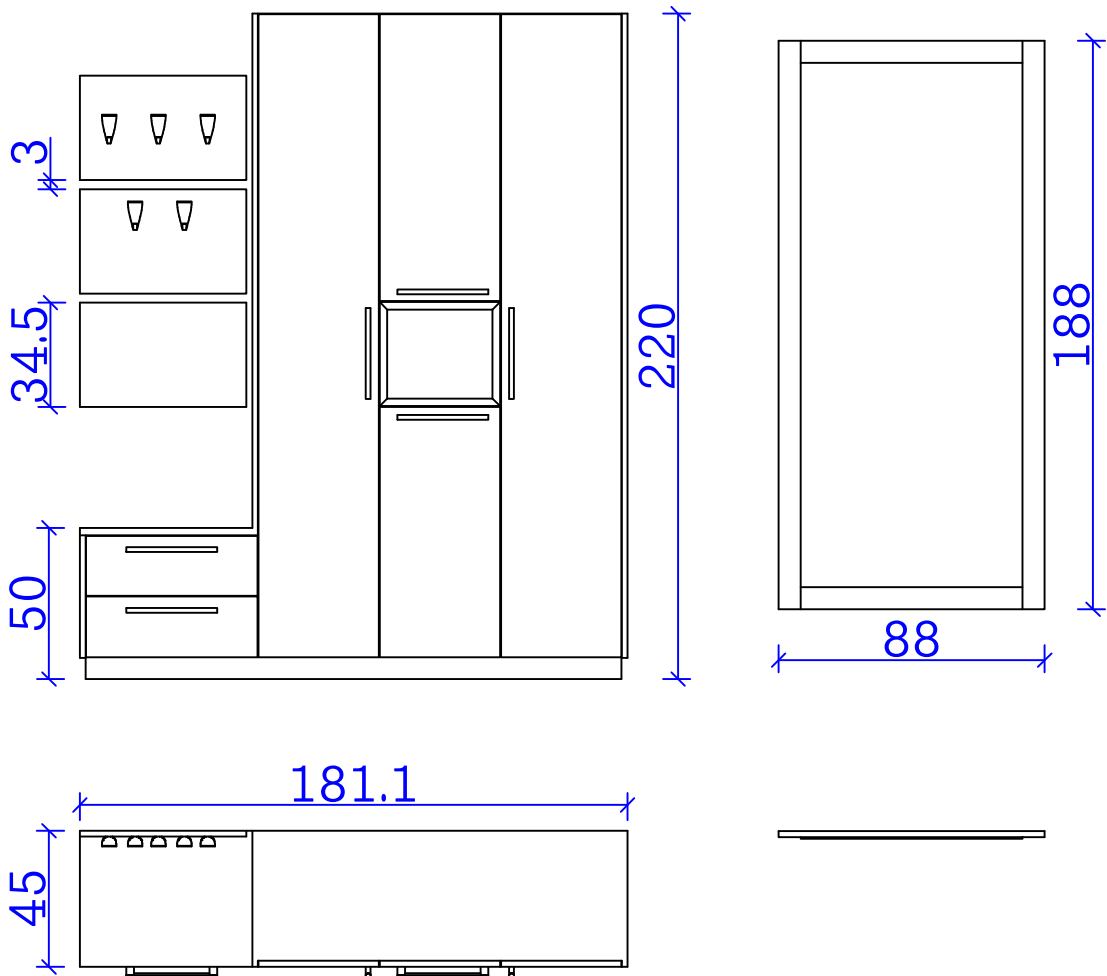

Obvezna kontrola ključnih dimenzij na objektu!

Ime: Jaka	Risal: MP	Datum: 17.8..2015	 celovite rešitve za interier Tel.: 00386 40 466 774 info@izris-pohistva.com Tunjce 5, 1240 Kamnik
Projekt: 2D OPREMA		Št. nač. 1	
		Merilo: M=1:25