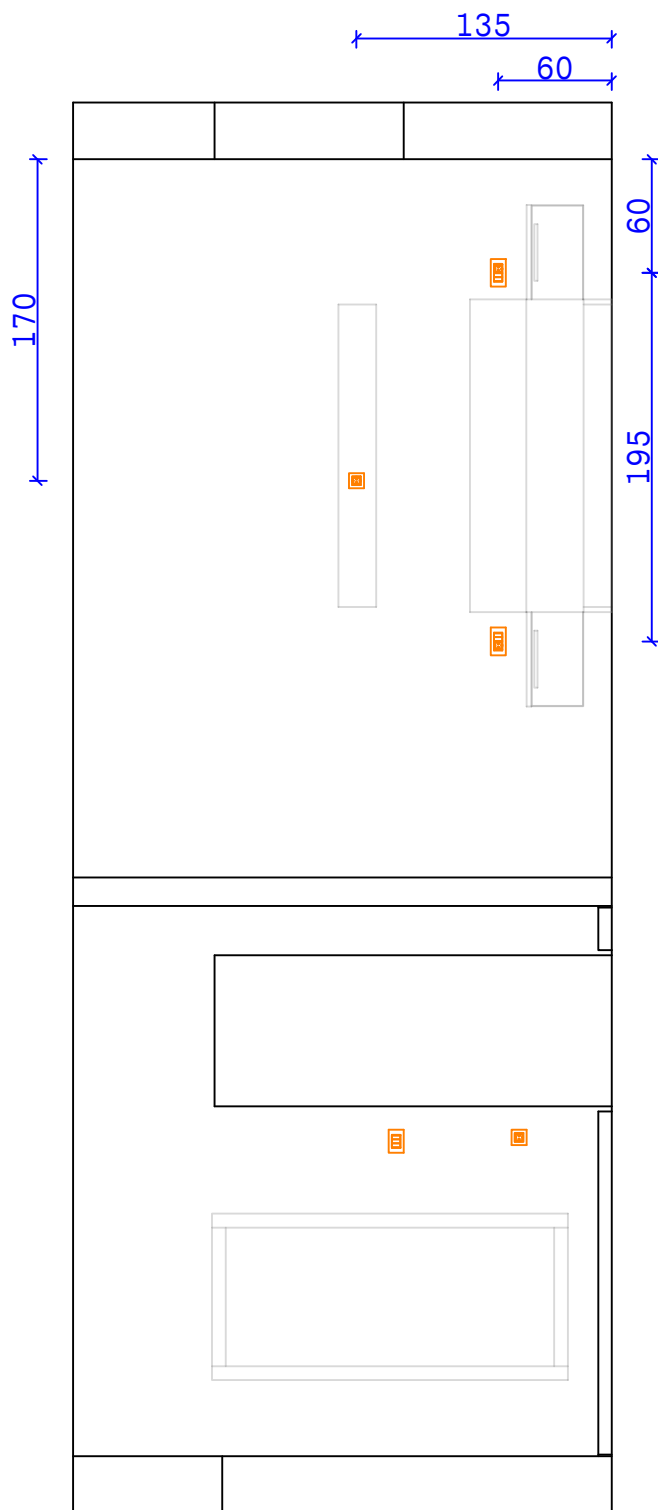

Obvezna kontrola ključnih dimenzij na objektu!

Ime: Jaka	Risal: MP	Datum: 17.8..2015	celovite rešitve za interier Tel.: 00386 40 466 774 info@izris-pohistva.com Tunjce 5, 1240 Kamnik
Projekt: 2D OPREMA		Št. nač. 1	
		Merilo: M=1:40