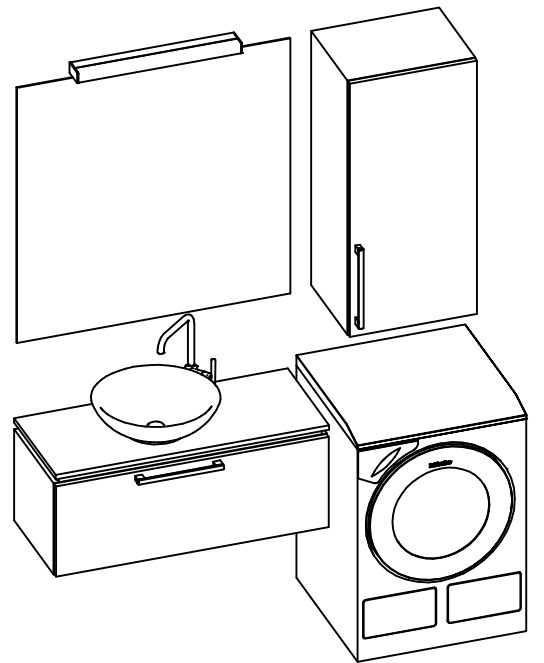

Obvezna kontrola ključnih dimenzij na objektu!

Ime: Jaka

Risal: MP

Datum: 17.8..2015

Projekt: 2D OPREMA

Št. nač. 1

Merilo: M=1:25

INDIZAJM
celovite rešitve za interier