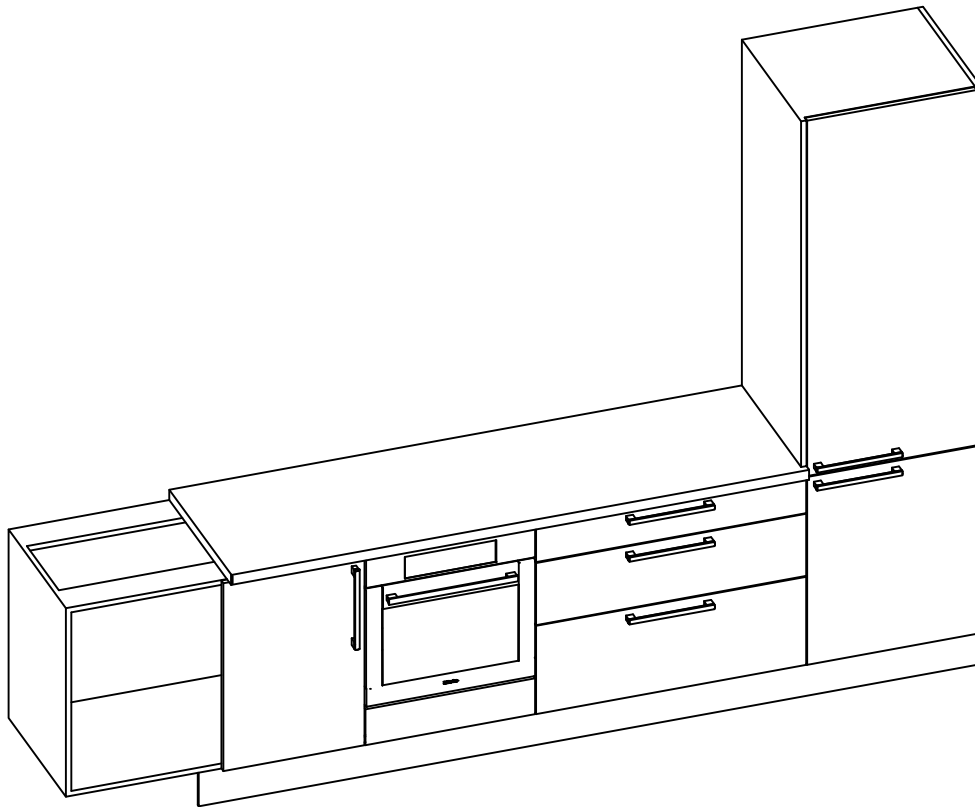

Obvezna kontrola ključnih dimenzij na objektu!

Ime: Jaka	Risal: MP	Datum: 17.8..2015	celovite rešitve za interier Tel.: 00386 40 466 774 info@izris-pohistva.com Tunjce 5, 1240 Kamnik
Projekt: 2D OPREMA		Št. nač. 1	
		Merilo: M=1:25