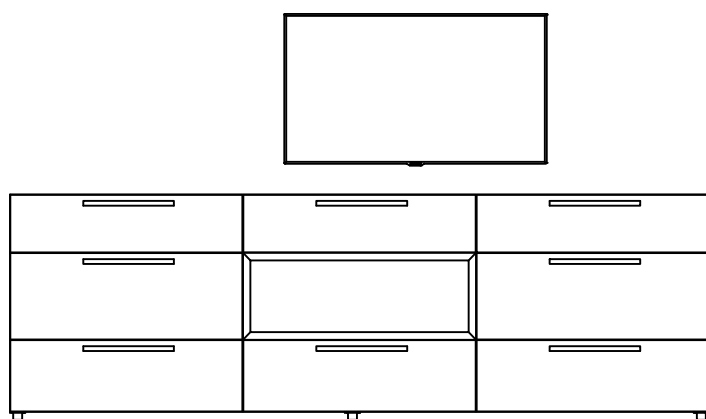

Obvezna kontrola ključnih dimenzij na objektu!

Ime: Jaka	Risal: MP	Datum: 17.8..2015	celovite rešitve za interier Tel.: 00386 40 466 774 info@izris-pohistva.com Tunjce 5, 1240 Kamnik
Projekt: 2D OPREMA		Št. nač. 1	
		Merilo: M=1:25