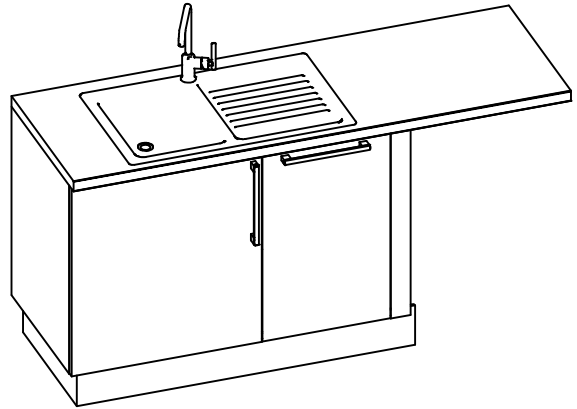

Obvezna kontrola ključnih dimenzij na objektu!

Ime: Jaka

Risal: MP

Datum: 17.8..2015

Projekt: 2D OPREMA

Št. nač. 1

Merilo: M=1:25

INDIZAJM
celovite rešitve za interier

Tel.: 00386 40 466 774
info@izris-pohistva.com
Tunjce 5, 1240 Kamnik