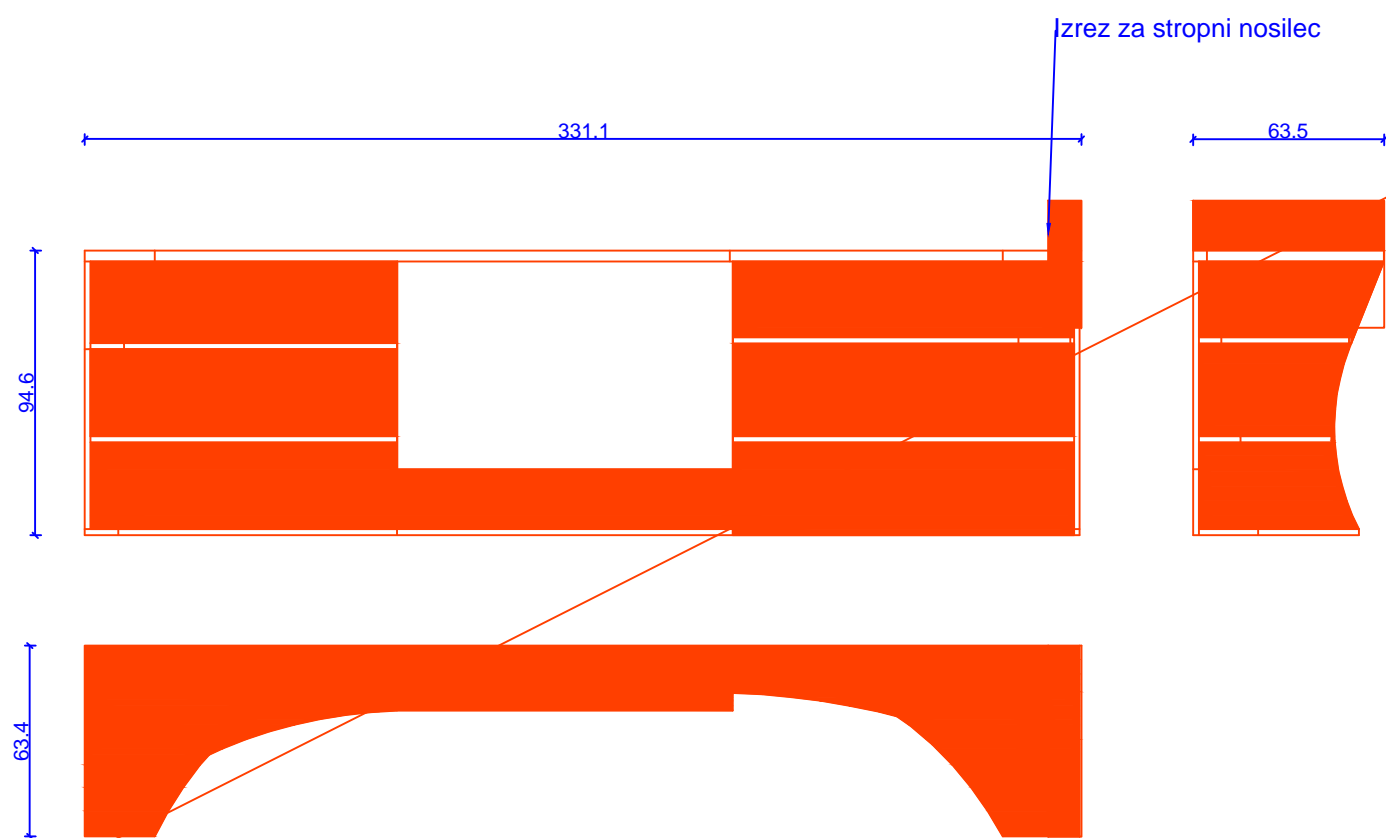

Polovična plošča

Ime: Bole	Risal: MP	Datum: 5.2.2014	 celovite rešitve za interier Tel.: 00386 40 466 774 info@izris-pohistva.com Tunjice 5, 1240 Kamnik
Projekt: Leseni del - PREREZI OPREMA		Št. nač. 2	
		Merilo: M=1:25	