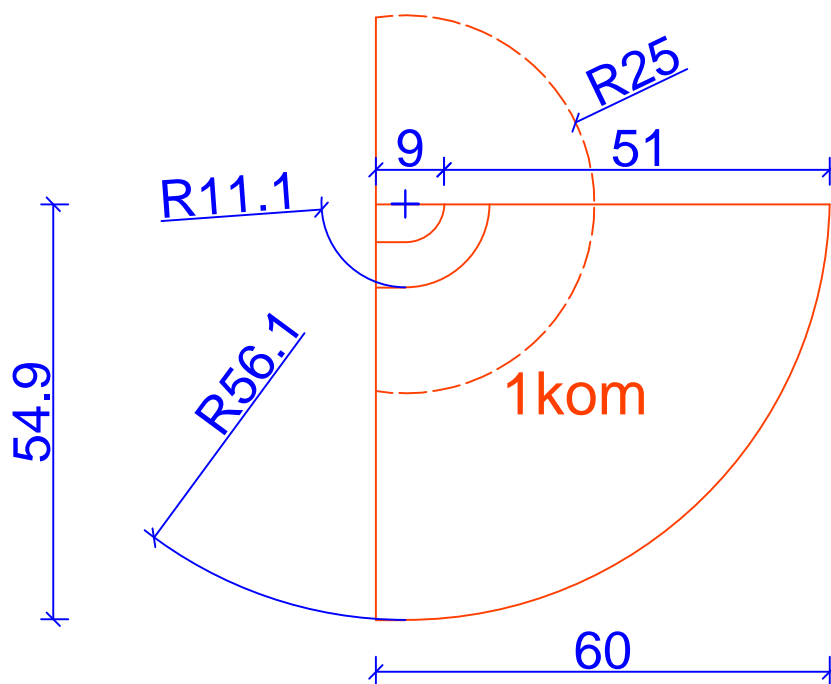

Ime: Radovljica Bole

Risal: MP

Datum: 7.12.2013

Projekt: IZVEDBA

Št. nač. 1

Merilo: M=1:10

INDIZAJN
celovite rešitve za interier

Tel.: 00386 40 466 774
info@izris-pohistva.com
Tunjce 5, 1240 Kamnik