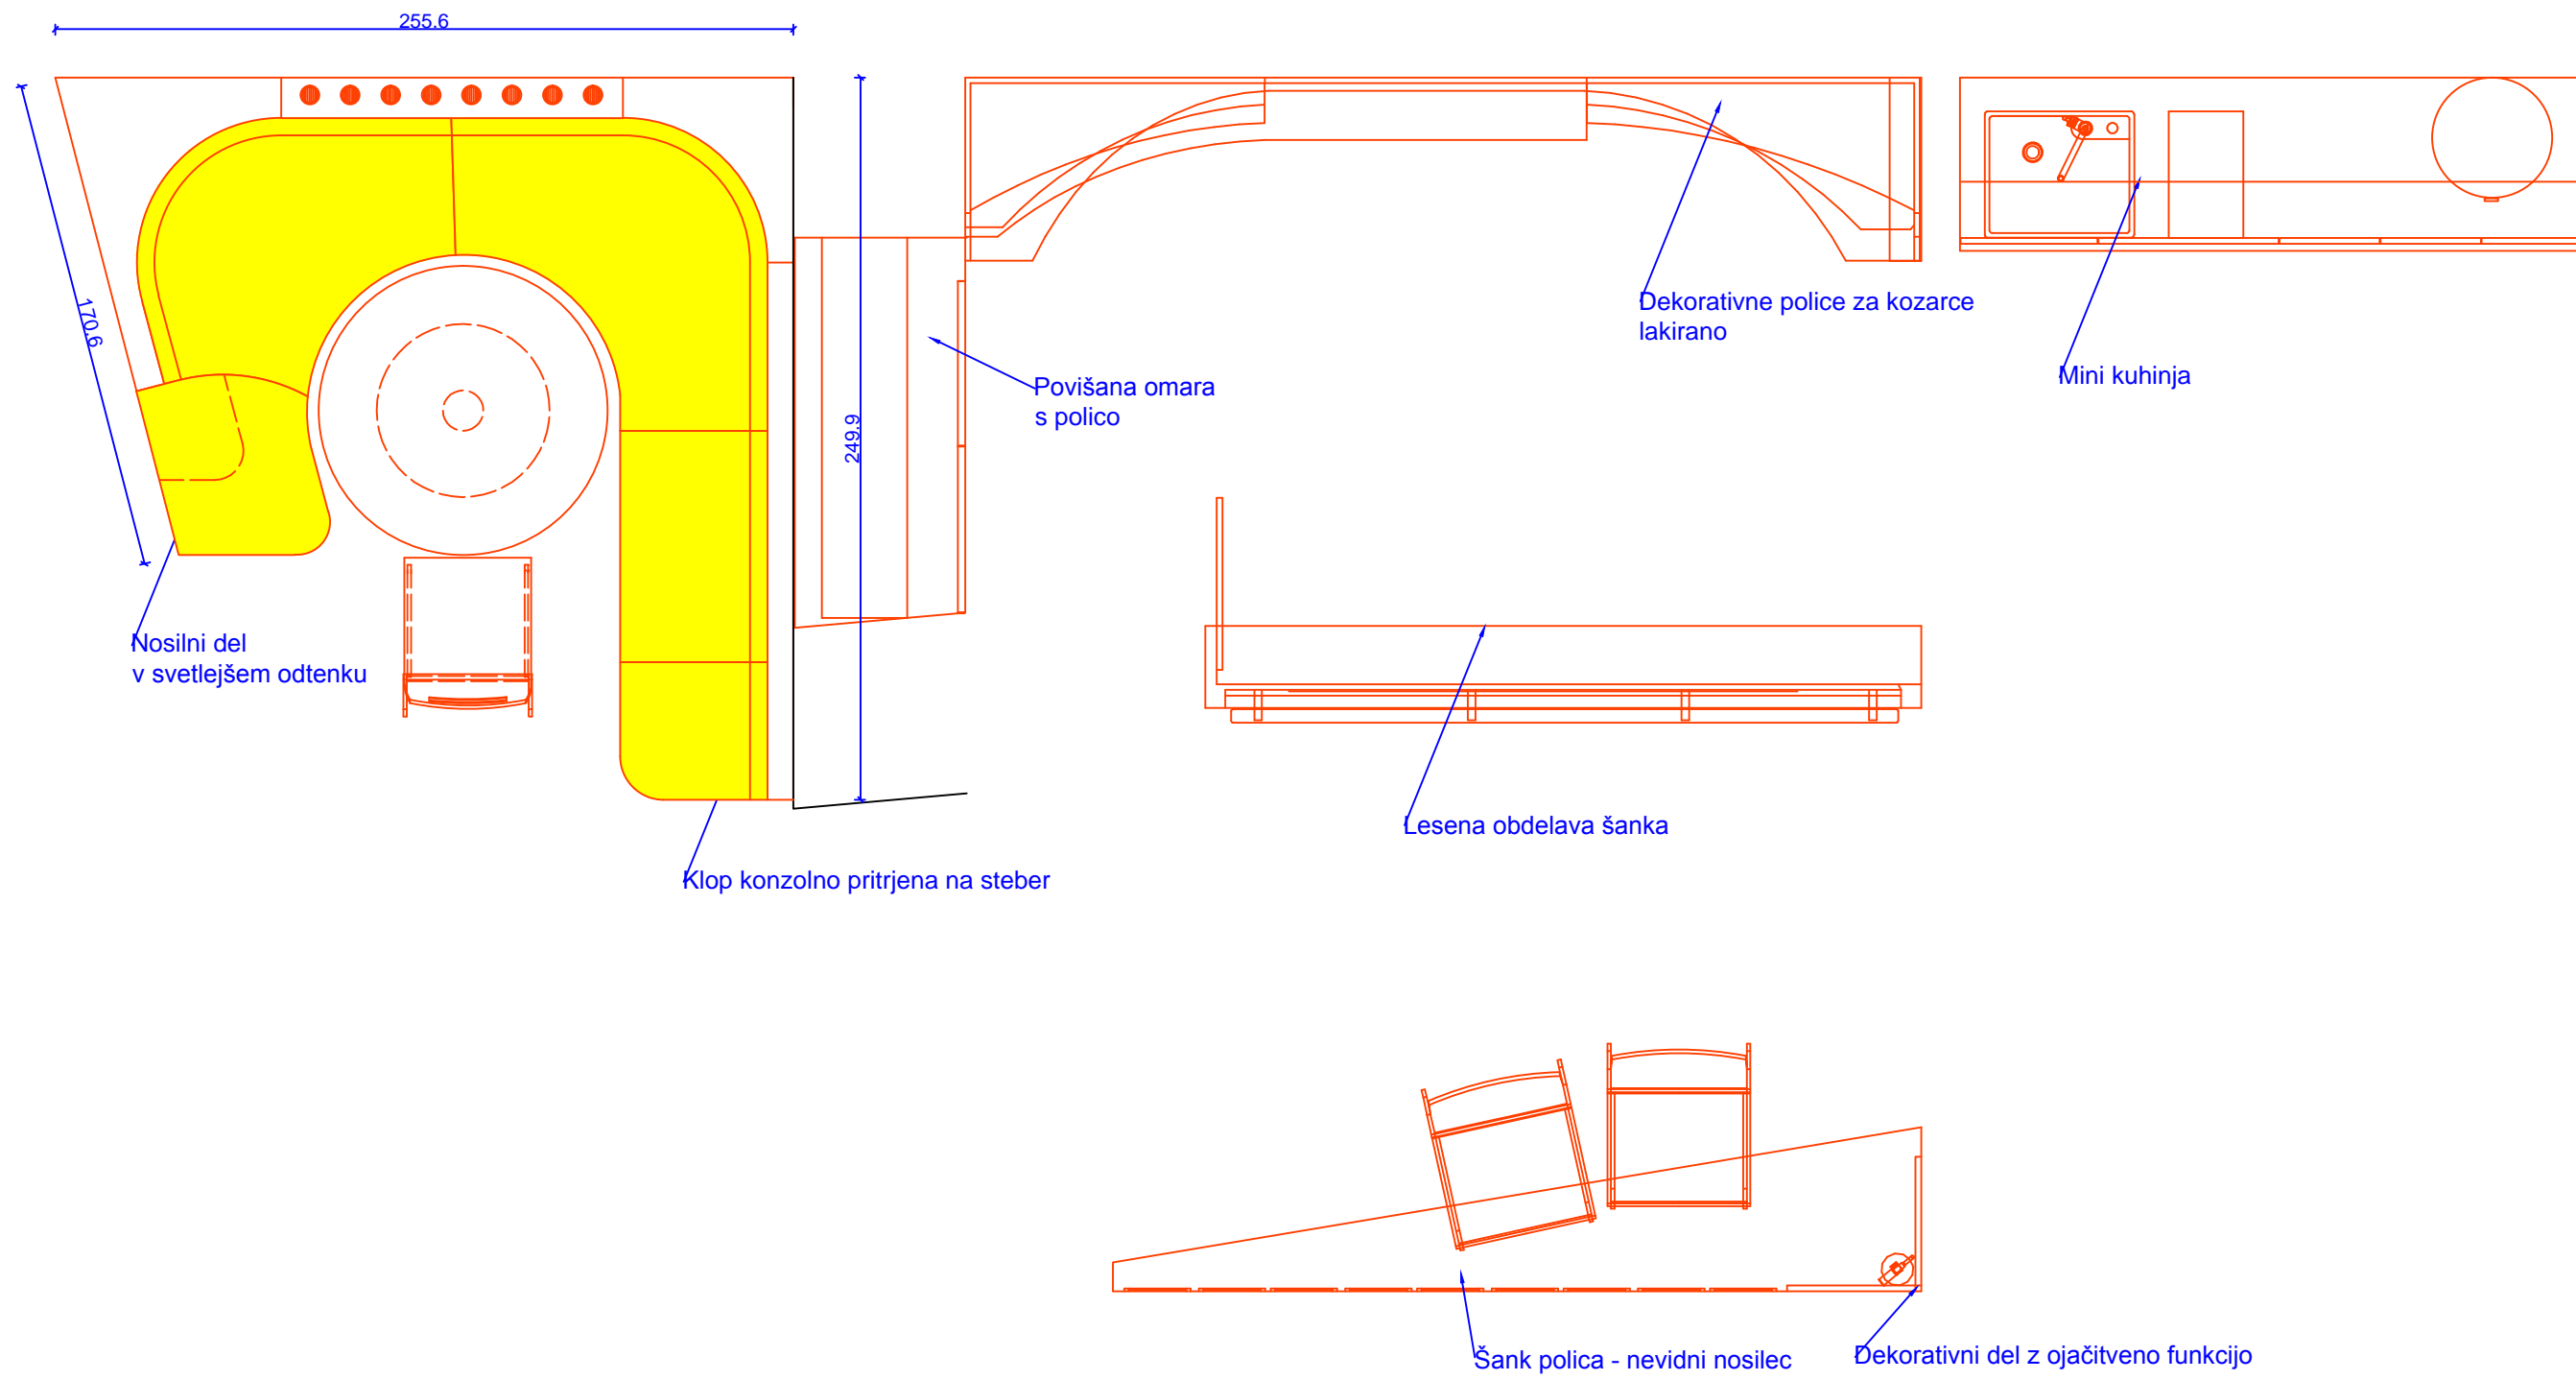

Ime: Bole	Risal: MP	Datum: 5.2.2014	 celovite rešitve za interier Tel.: 00386 40 466 774 info@izris-pohistva.com Tunjce 5, 1240 Kamnik
Projekt: Leseni del - TLORIS OPREMA		St. nač. 5	
		Merilo: M=1:25