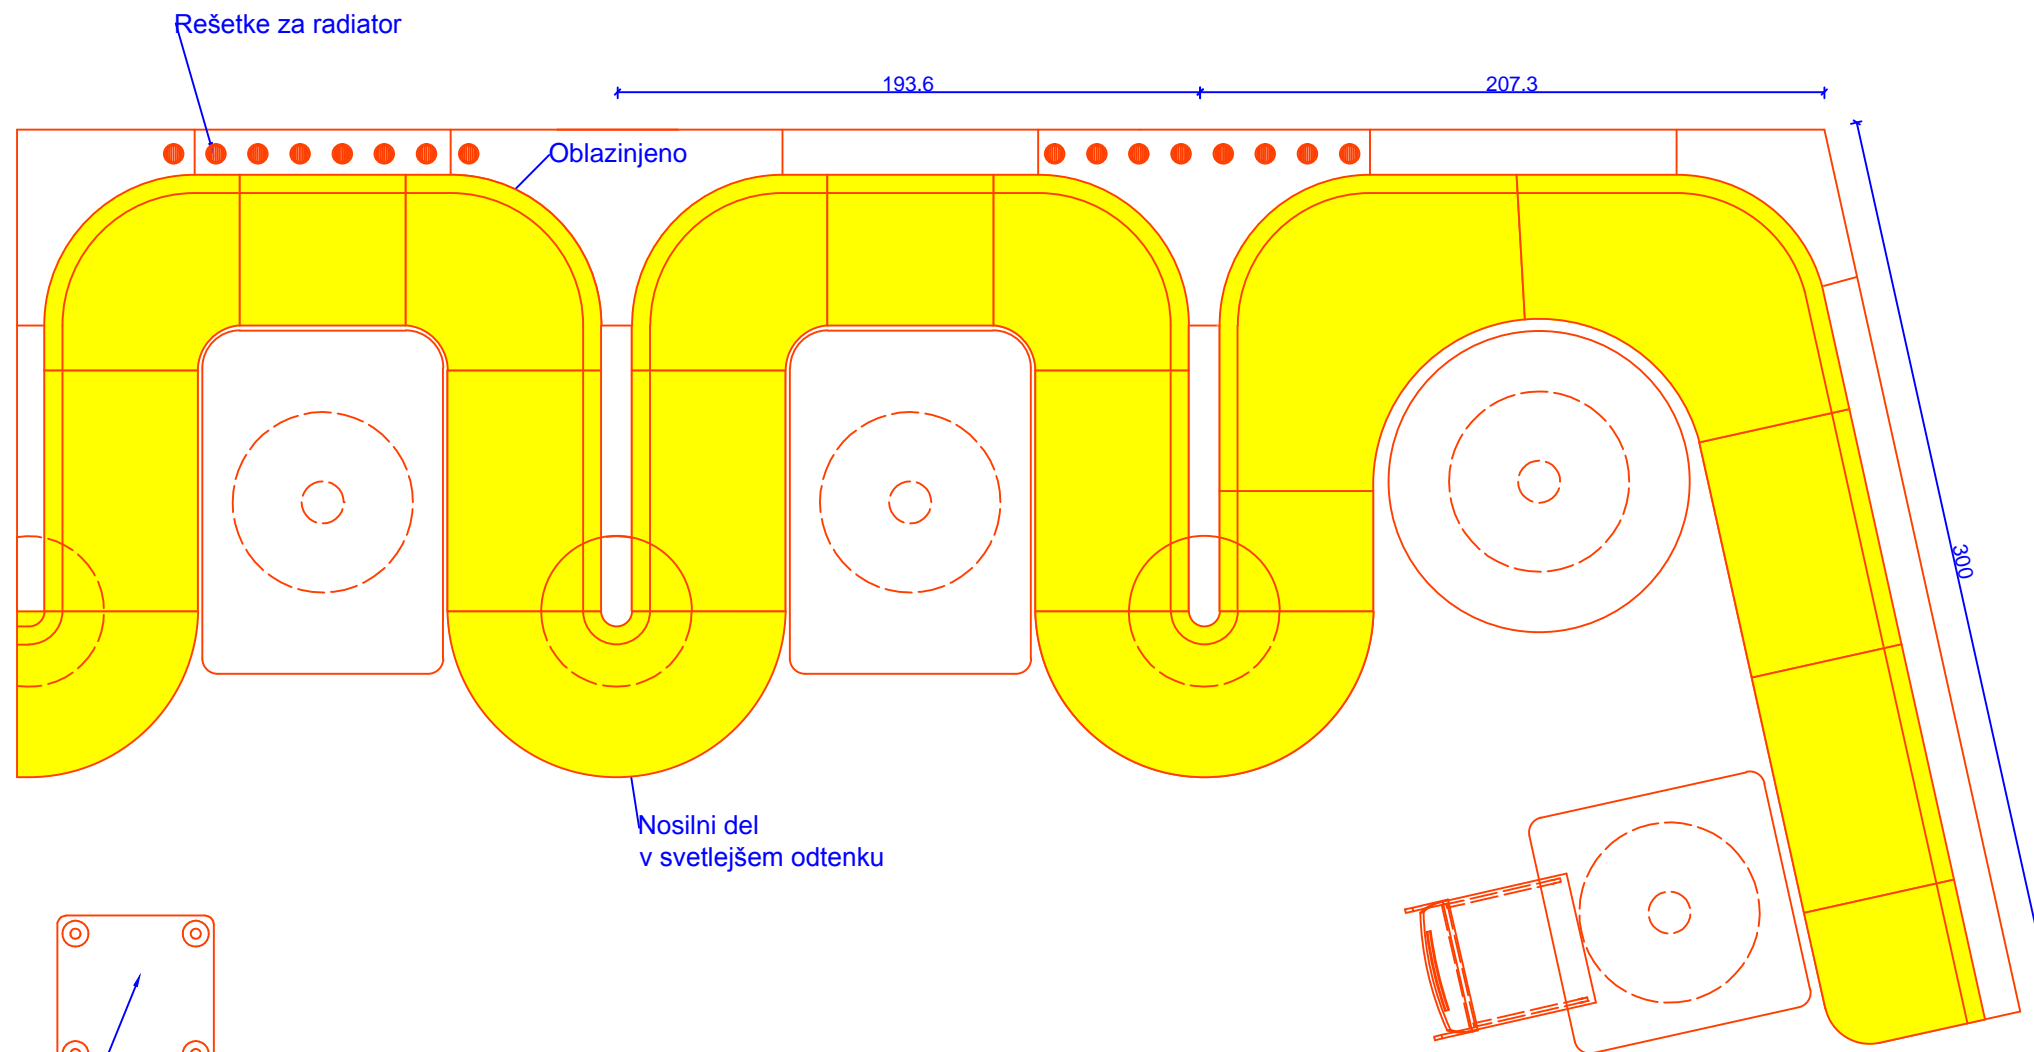

Polovična plošča

Ime: Bole	Risal: MP	Datum: 5.2.2014	 celovite rešitve za interier Tel.: 00386 40 466 774 info@izris-pohistva.com Tunjice 5, 1240 Kamnik
Projekt: Leseni del - PREREZI OPREMA		Št. nač. 2	
		Merilo: M=1:25	