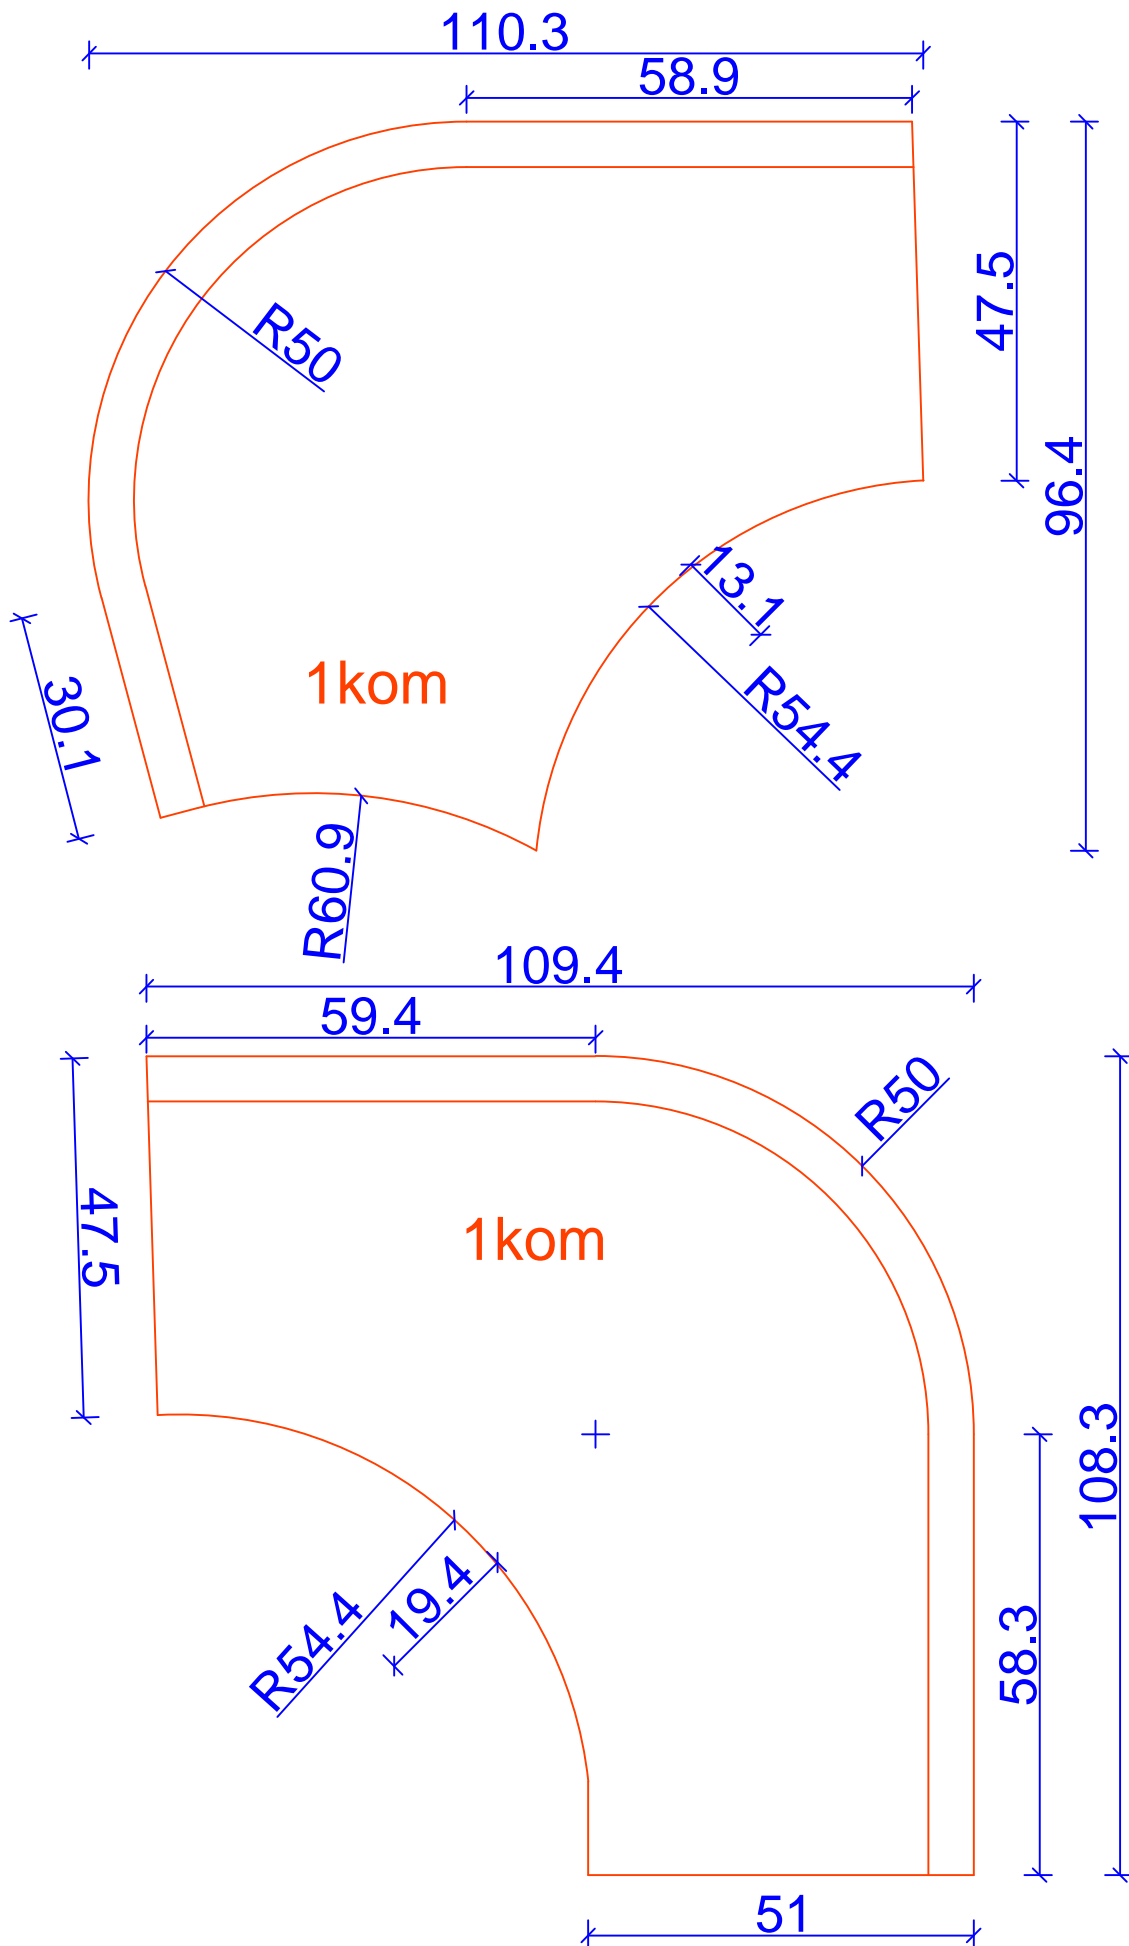

Ime: Radovljica Bole

Risal: MP

Datum: 7.12.2013

Projekt: IZVEDBA

Št. nač. 1

Merilo: M=1:10

INDIZAJN
celovite rešitve za interier

Tel.: 00386 40 466 774
info@izris-pohistva.com
Tunjce 5, 1240 Kamnik