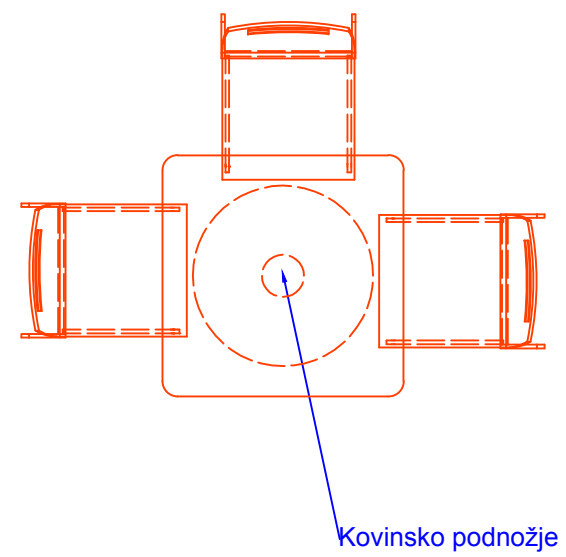

Polovična plošča

Ime: Bole	Risal: MP	Datum: 5.2.2014	 celovite rešitve za interier Tel.: 00386 40 466 774 info@izris-pohistva.com Tunjice 5, 1240 Kamnik
Projekt: Leseni del - PREREZI OPREMA		Št. nač. 2	
		Merilo: M=1:25	