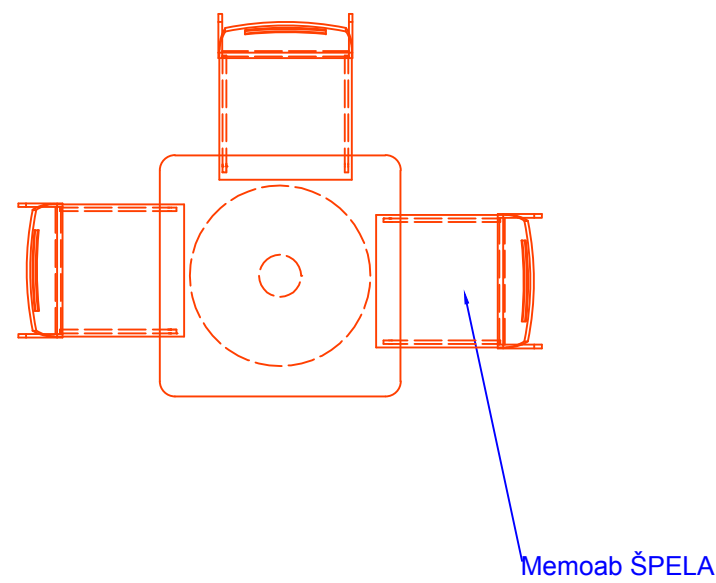

Polovična plošča

Ime: Bole	Risal: MP	Datum: 5.2.2014	 celovite rešitve za interier Tel.: 00386 40 466 774 info@izris-pohistva.com Tunjice 5, 1240 Kamnik
Projekt: Leseni del - PREREZI OPREMA		Št. nač. 2	
		Merilo: M=1:25	