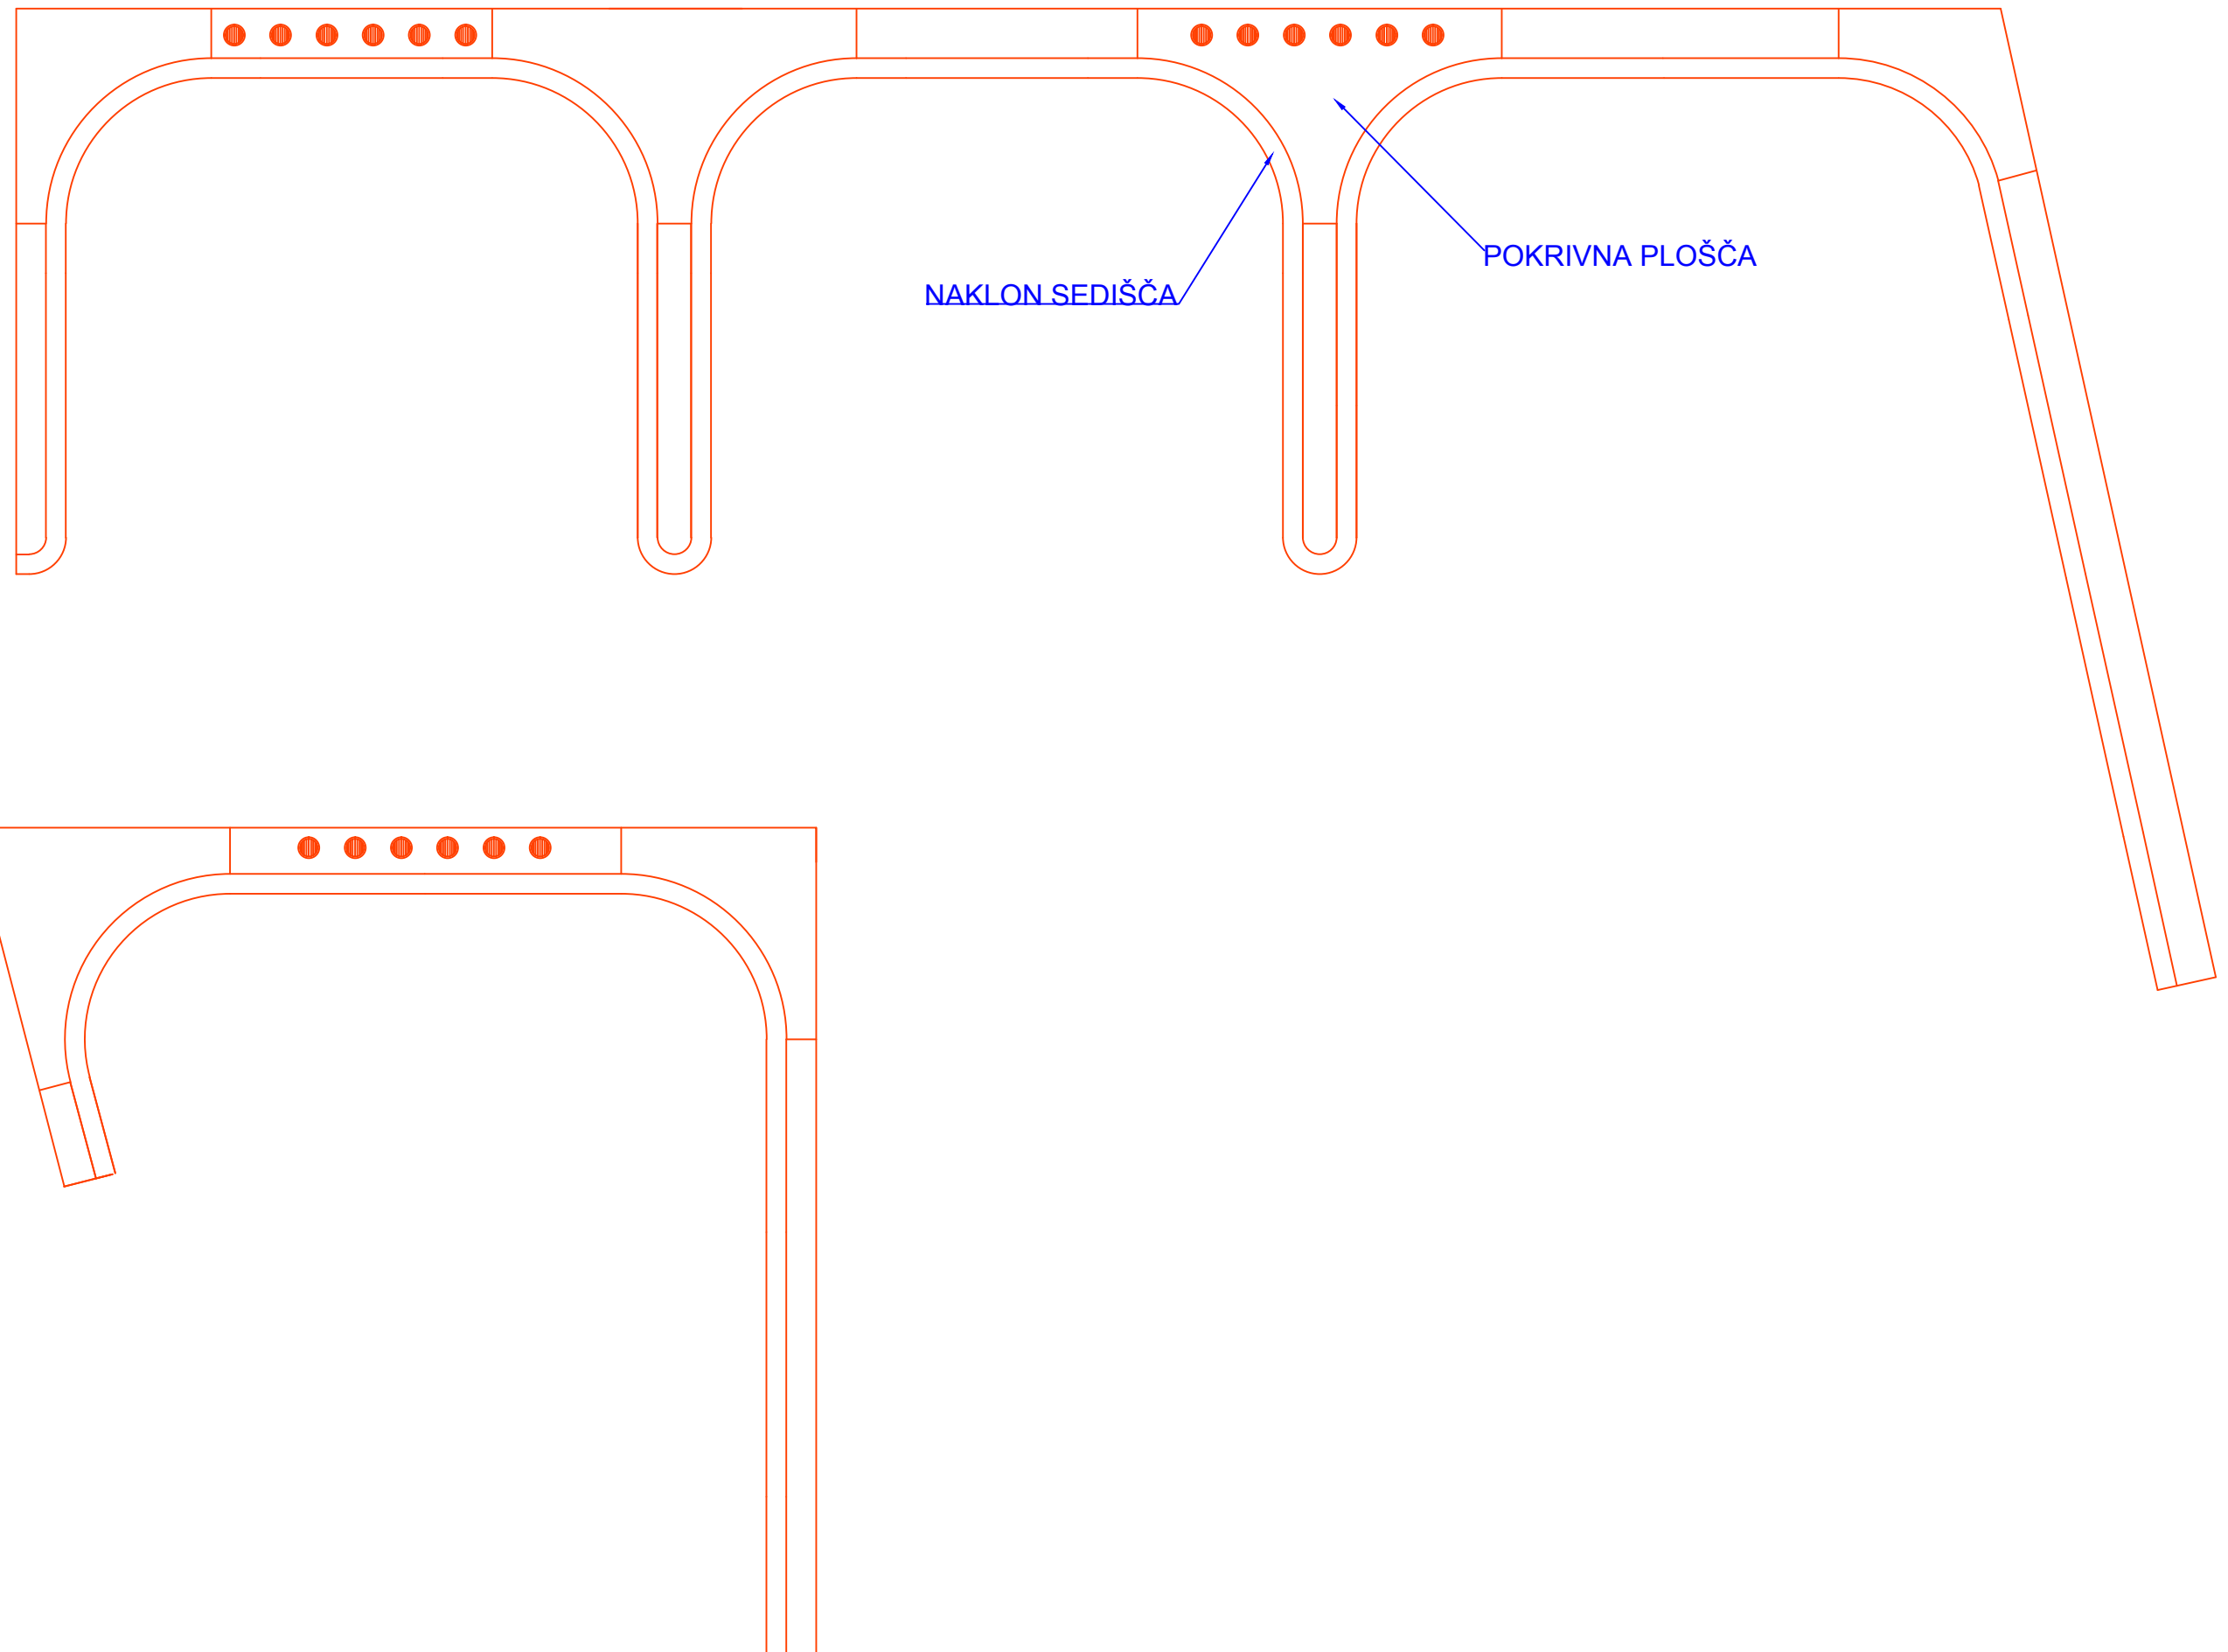

Ime: Bole	Risal: MP	Datum: 5.2.2014	INDIZAJN celovite rešitve za interier Tel.: 00386 40 466 774 info@izris-pohistva.com Tunjice 5, 1240 Kamnik
Projekt: DEKORATIVNE POKRIVNE OPREMA		Št. nač. 9	
		Merilo: M=1:20