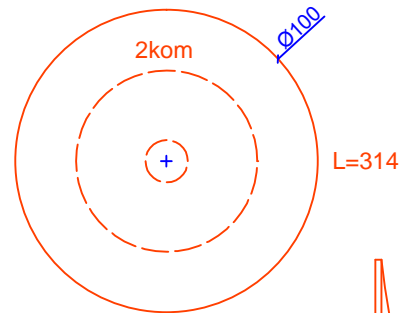

Ime: Radovljica Bole

Risal: MP

Datum: 7.12.2013

Projekt: IZVEDBA

Št. nač. 1

Merilo: M=1:25

INDIZAJN
celovite rešitve za interier

Tel.: 00386 40 466 774
info@izris-pohistva.com
Tunjce 5, 1240 Kamnik