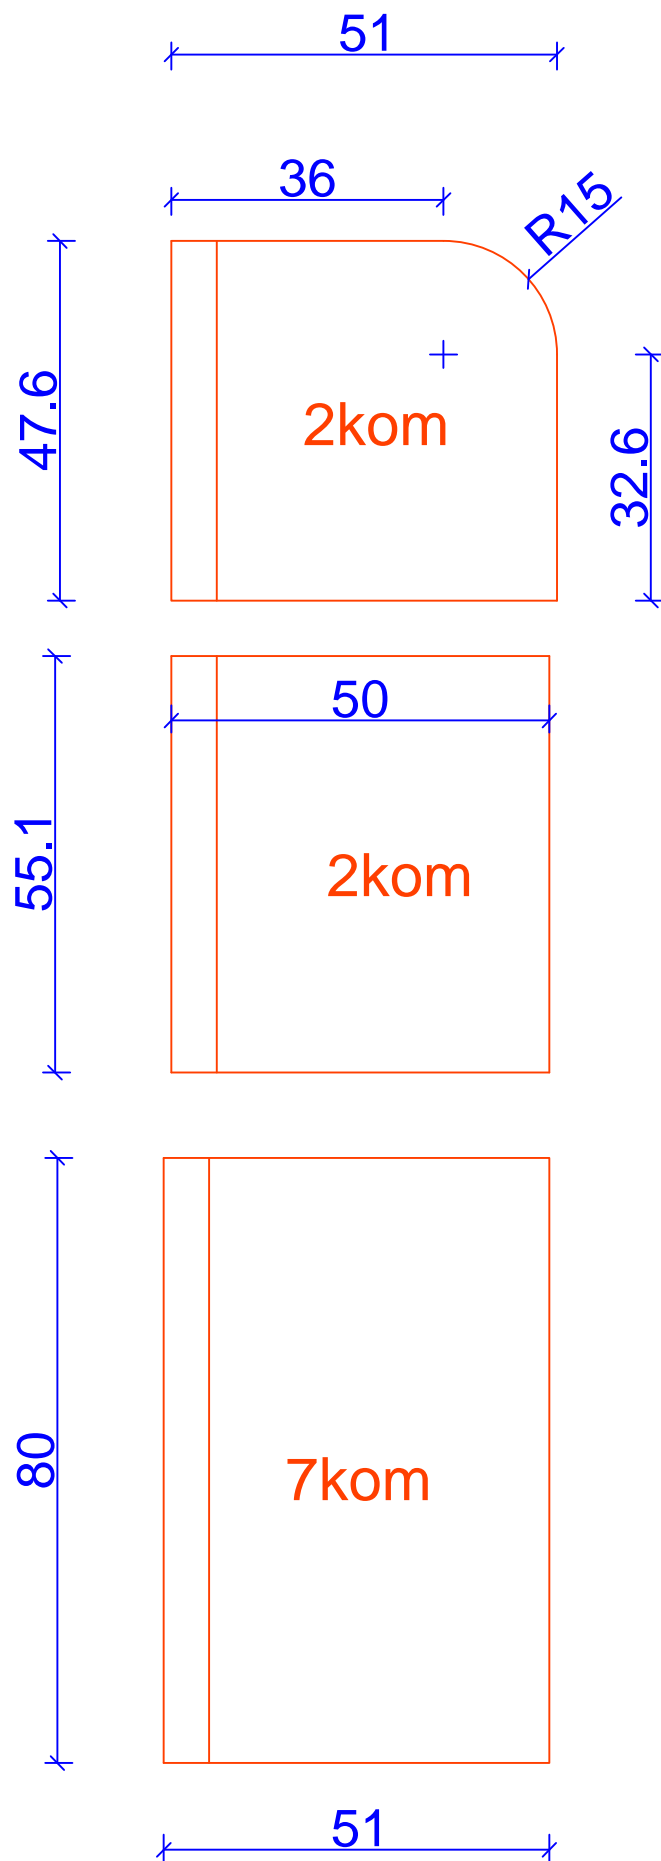

Ime: Radovljica Bole

Risal: MP

Datum: 7.12.2013

Projekt: IZVEDBA

Št. nač. 1

Merilo: M=1:10

INDIZAJN
celovite rešitve za interier

Tel.: 00386 40 466 774
info@izris-pohistva.com
Tunjce 5, 1240 Kamnik