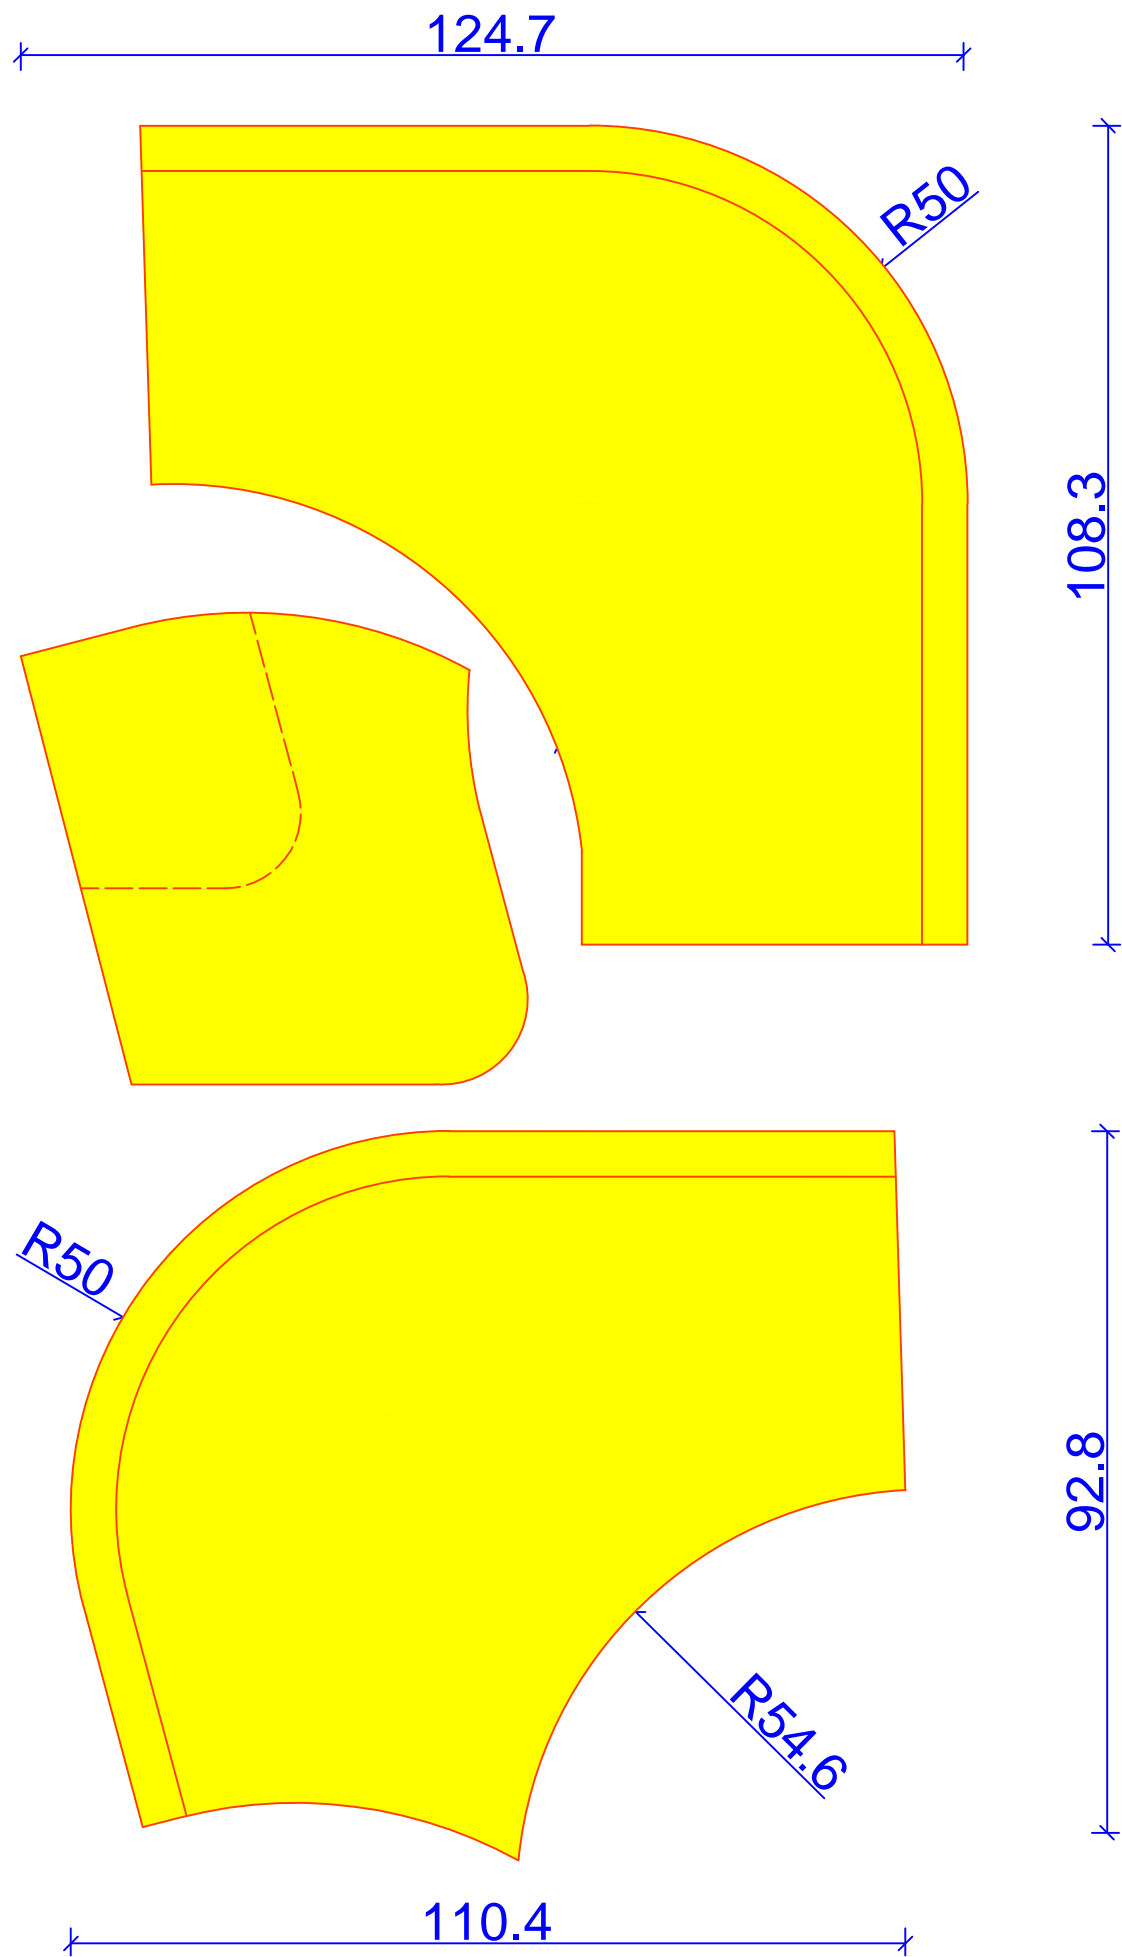

Ime: Bole	Risal: MP	Datum: 5.2.2014	 celovite rešitve za interier Tel.: 00386 40 466 774 info@izris-pohistva.com Tunjice 5, 1240 Kamnik
Projekt: Tapecirani del tlorisi OPREMA		Št. nač. 7	
		Merilo: M=1:10