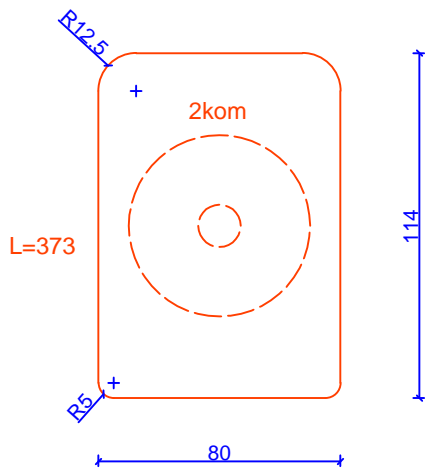

Ime: Radovljica Bole

Risal: MP

Datum: 7.12.2013

Projekt: IZVEDBA

Št. nač. 1

Merilo: M=1:25

INDIZAJN
celovite rešitve za interier

Tel.: 00386 40 466 774
info@izris-pohistva.com
Tunjce 5, 1240 Kamnik