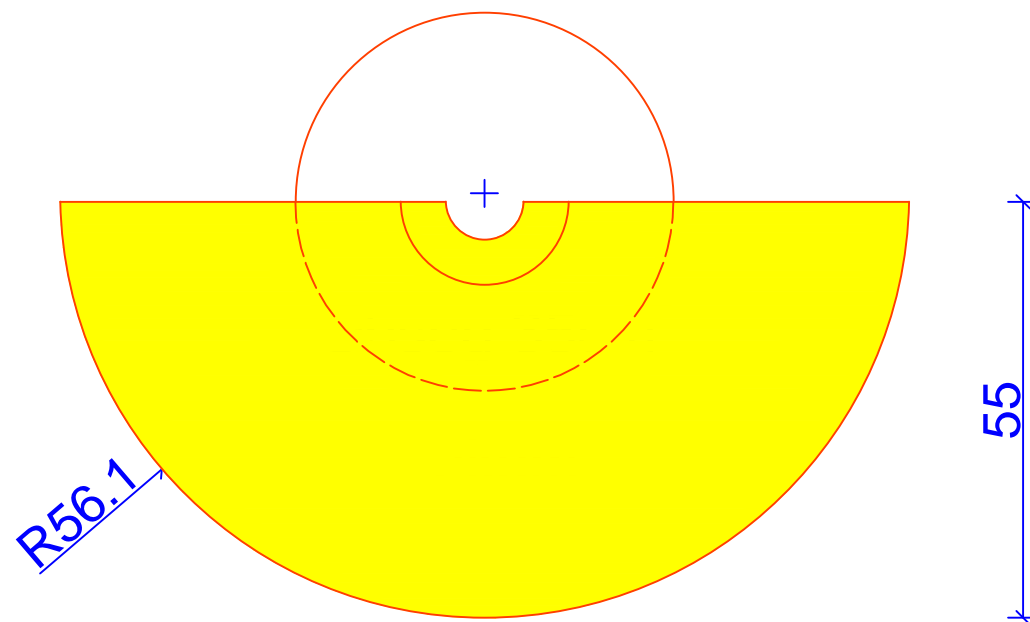

Obseg 100cm

Ime: Bole	Risal: MP	Datum: 5.2.2014	INDIZAJN celovite rešitve za interier Tel.: 00386 40 466 774 info@izris-pohistva.com Tunjice 5, 1240 Kamnik
Projekt: Tapezirani del tlorisi OPREMA		Št. nač. 6	
		Merilo: M=1:10