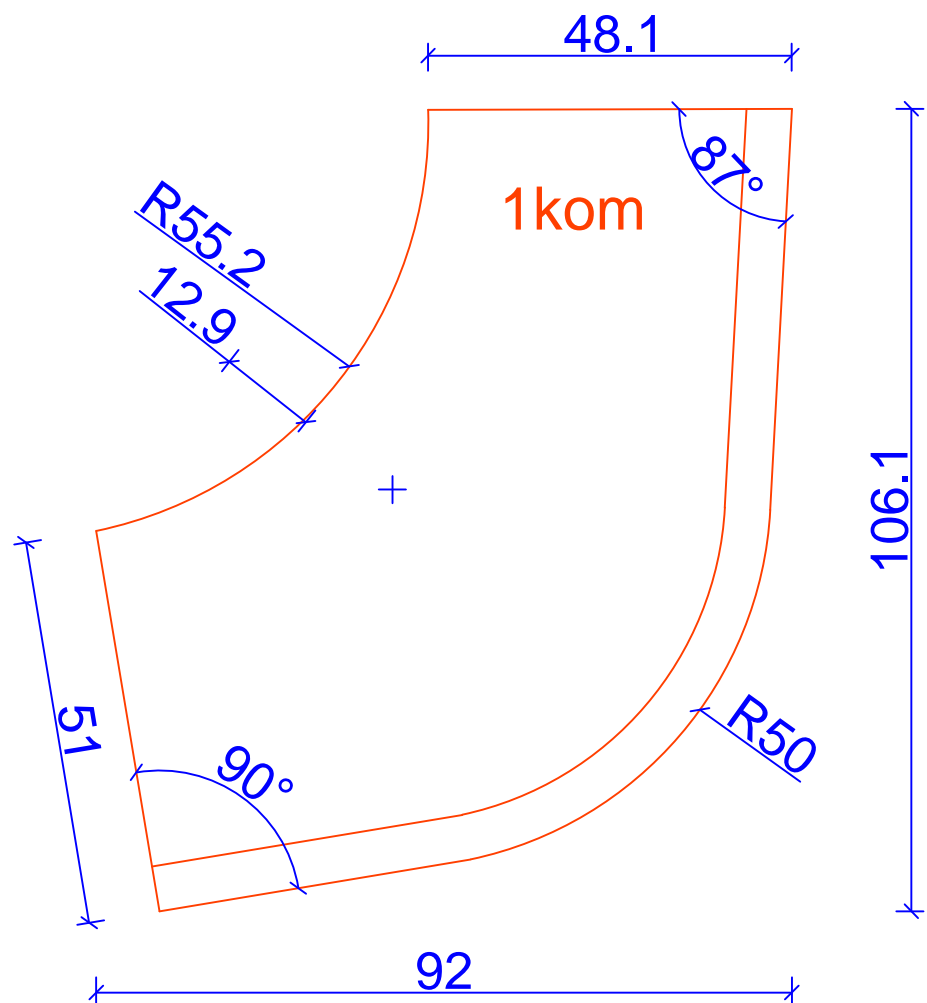

Ime: Radovljica Bole

Risal: MP

Datum: 7.12.2013

Projekt: IZVEDBA

Št. nač. 1

Merilo: M=1:10

INDIZAJN
celovite rešitve za interier

Tel.: 00386 40 466 774
info@izris-pohistva.com
Tunjce 5, 1240 Kamnik