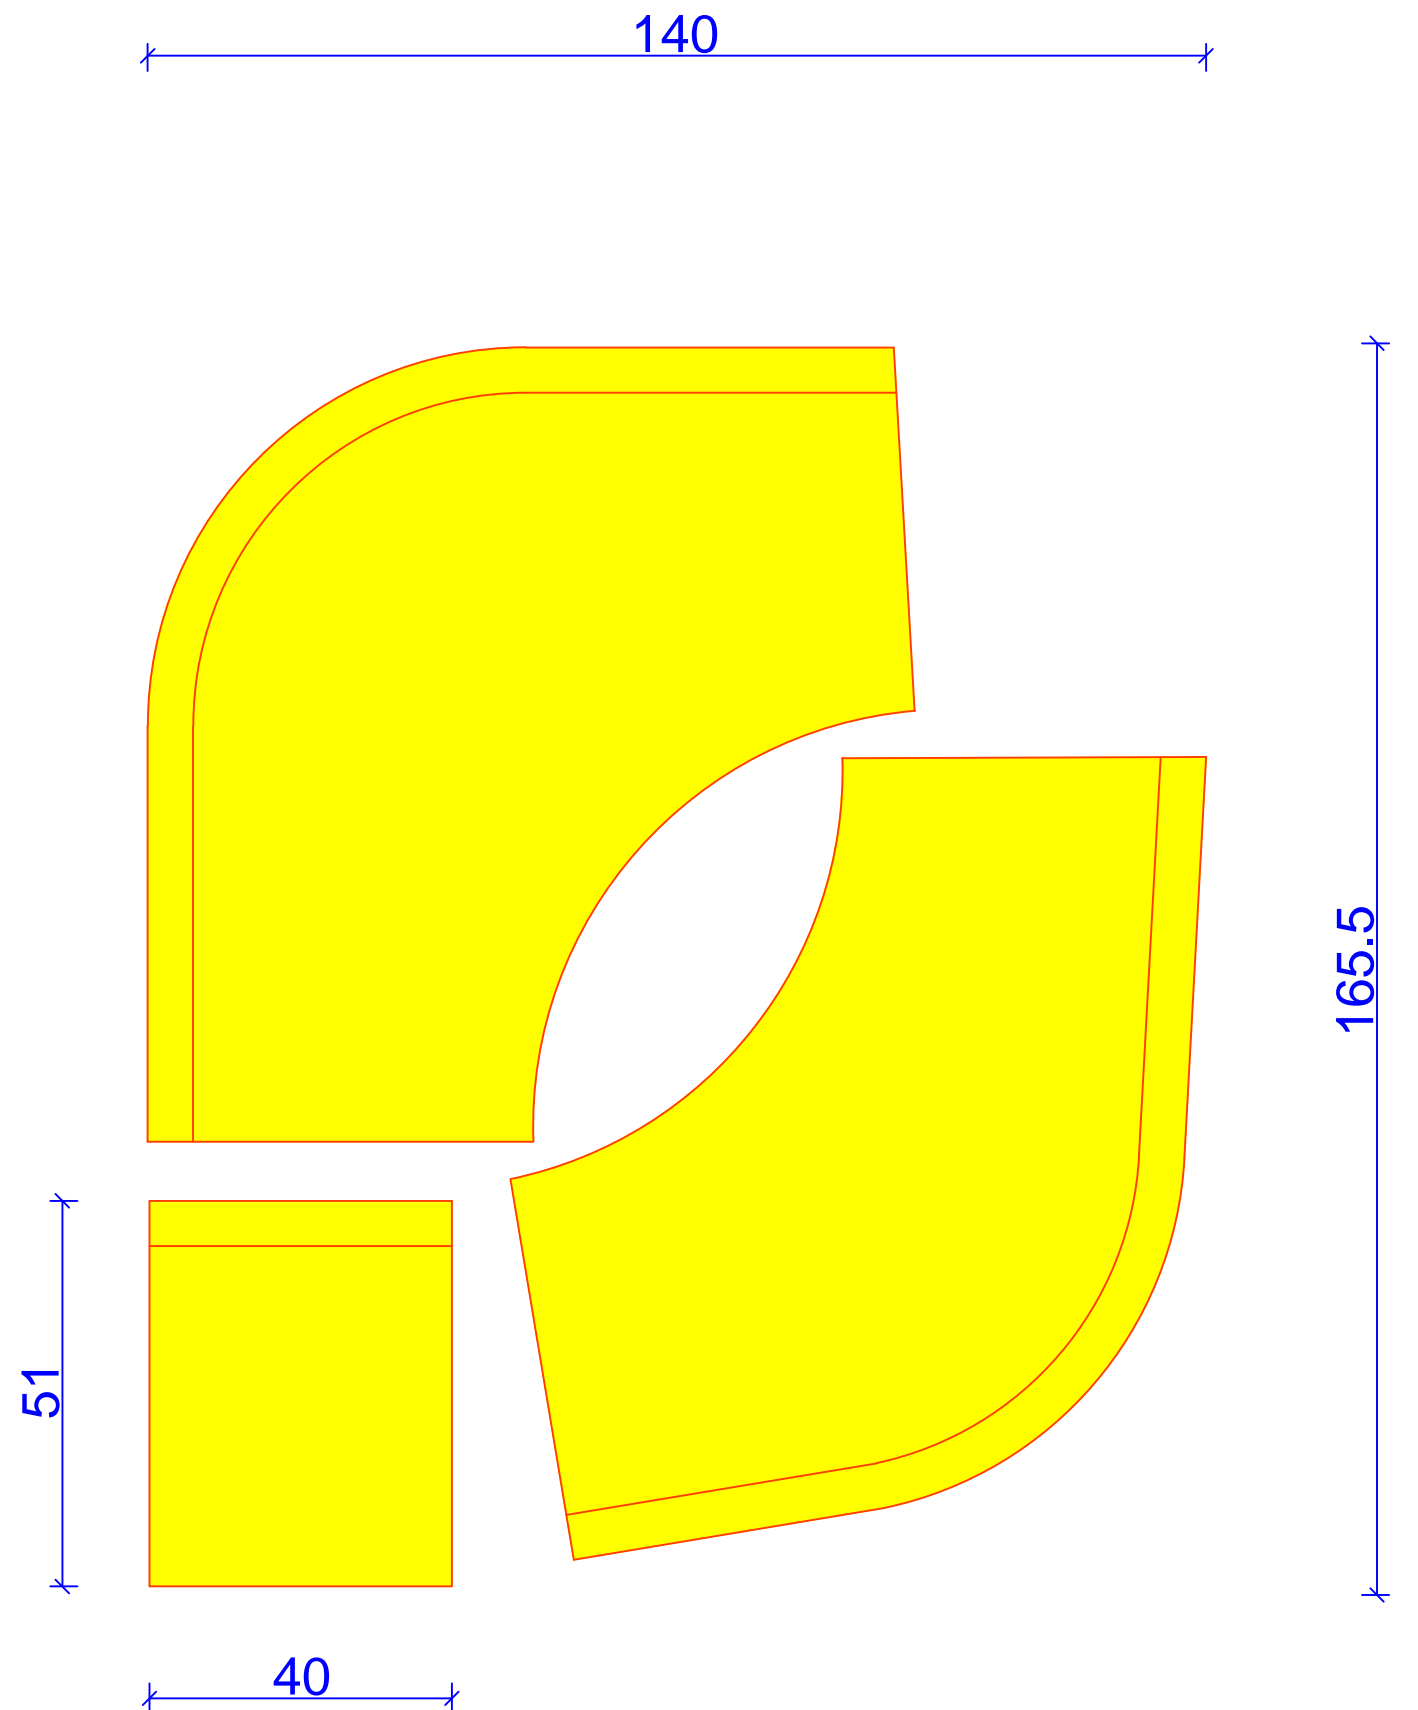

Ime: Bole	Risal: MP	Datum: 5.2.2014	 celovite rešitve za interier Tel.: 00386 40 466 774 info@izris-pohistva.com Tunjice 5, 1240 Kamnik
Projekt: Tapecirani del tlorisi OPREMA		Št. nač. 7	
		Merilo: M=1:10