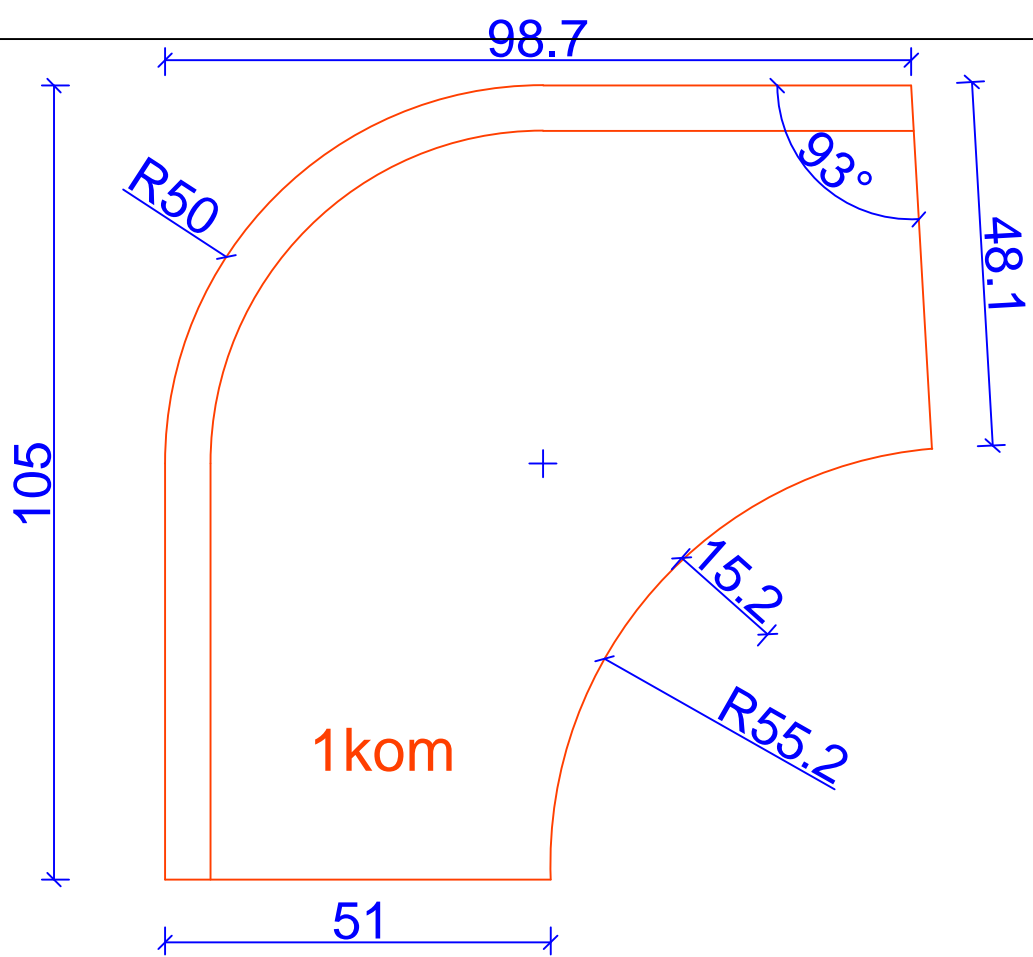

Ime: Radovljica Bole

Risal: MP

Datum: 7.12.2013

Projekt: IZVEDBA

Št. nač. 1

Merilo: M=1:10

INDIZAJN
celovite rešitve za interier

Tel.: 00386 40 466 774
info@izris-pohistva.com
Tunjce 5, 1240 Kamnik