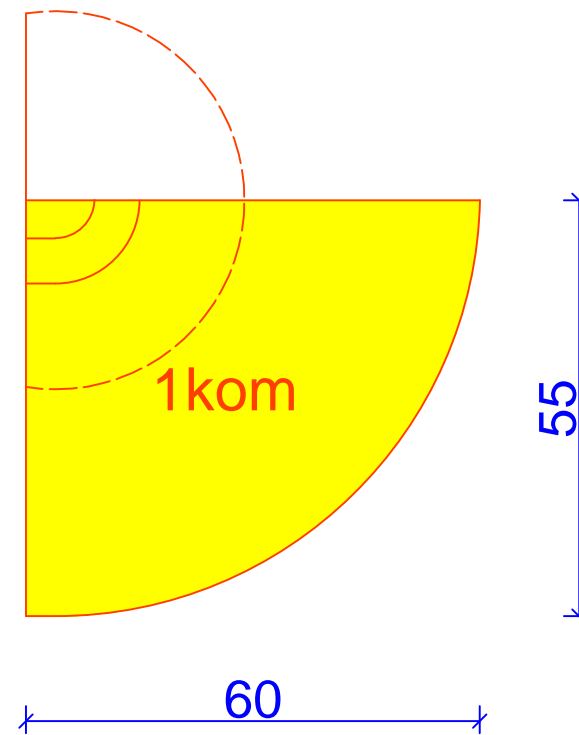

Obseg 100cm

Ime: Bole	Risal: MP	Datum: 5.2.2014	INDIZAJN celovite rešitve za interier Tel.: 00386 40 466 774 info@izris-pohistva.com Tunjice 5, 1240 Kamnik
Projekt: Tapezirani del tlorisi OPREMA		Št. nač. 6	
		Merilo: M=1:10