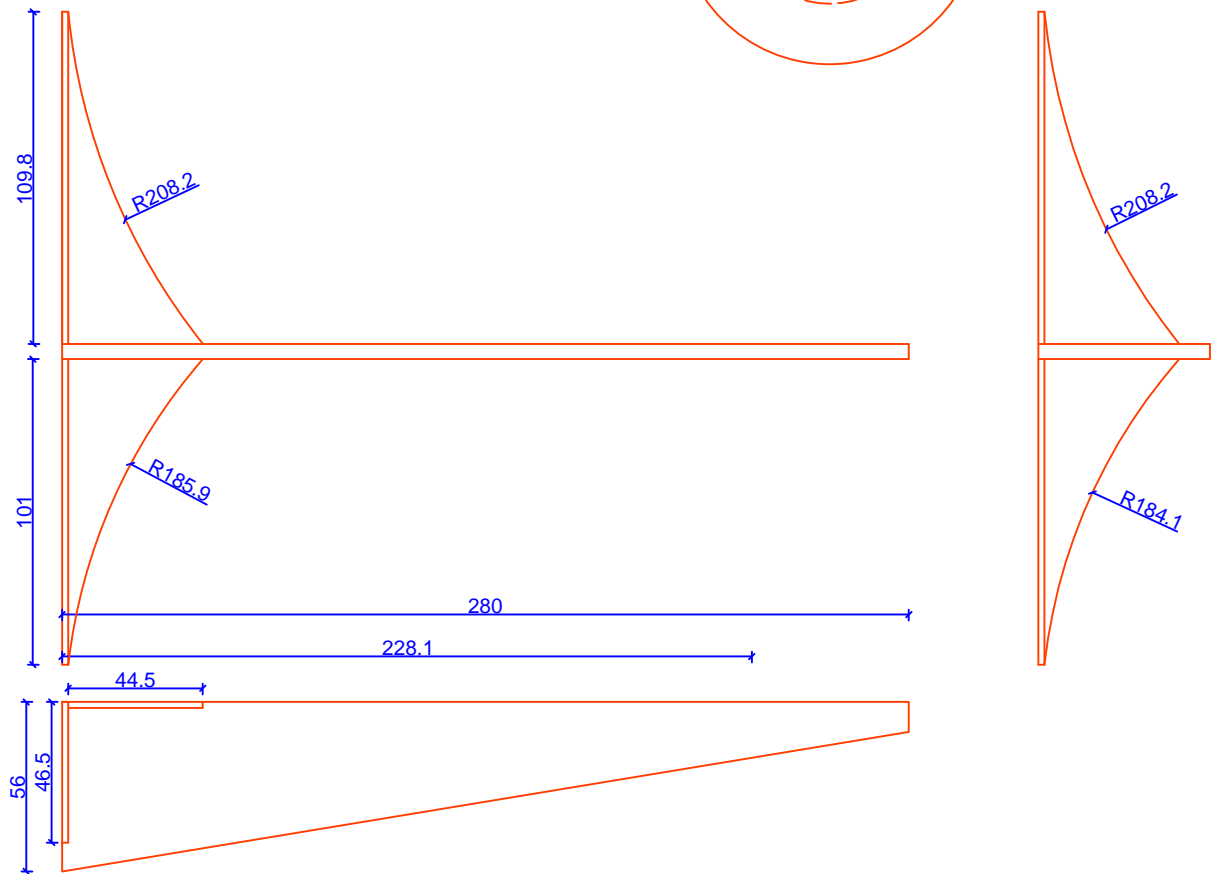

Ime: Radovljica Bole

Risal: MP

Datum: 7.12.2013

Projekt: IZVEDBA

Št. nač. 1

Merilo: M=1:25

INDIZAJN
celovite rešitve za interier

Tel.: 00386 40 466 774
info@izris-pohistva.com
Tunjce 5, 1240 Kamnik