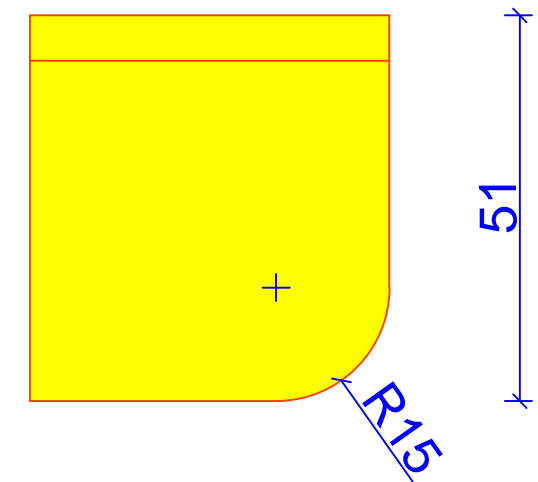

Obseg 100cm

Ime: Bole	Risal: MP	Datum: 5.2.2014	INDIZAJN celovite rešitve za interier Tel.: 00386 40 466 774 info@izris-pohistva.com Tunjice 5, 1240 Kamnik
Projekt: Tapezirani del tlorisi OPREMA		Št. nač. 6	
		Merilo: M=1:10