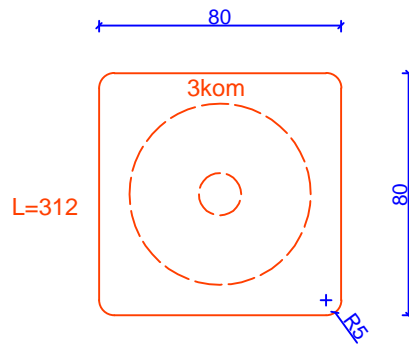

Ime: Radovljica Bole

Risal: MP

Datum: 7.12.2013

Projekt: IZVEDBA

Št. nač. 1

Merilo: M=1:25

INDIZAJN
celovite rešitve za interier

Tel.: 00386 40 466 774
info@izris-pohistva.com
Tunjce 5, 1240 Kamnik