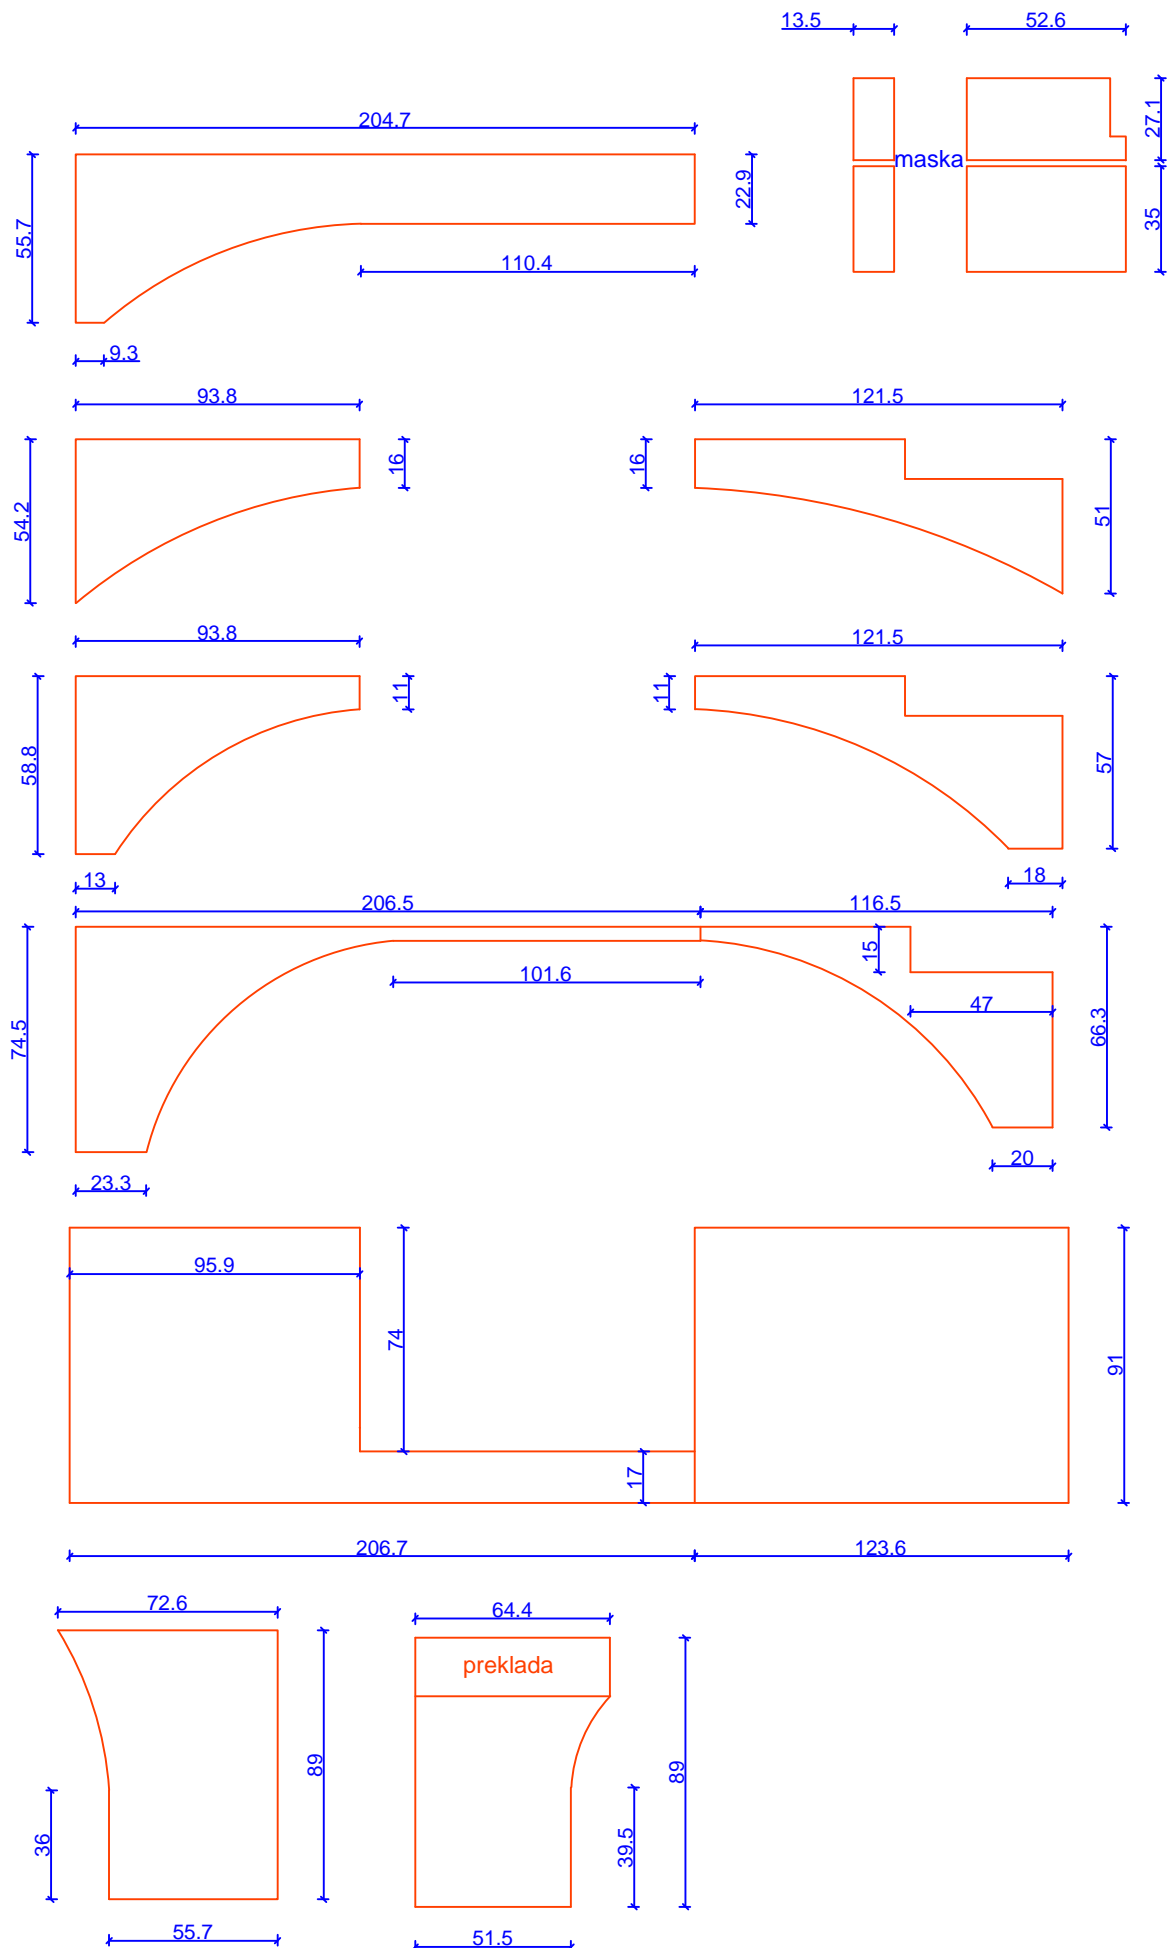

Ime: Radovljica Bole

Risal: MP

Datum: 7.12.2013

Projekt: IZVEDBA

Št. nač. 1

Merilo: M=1:25

INDIZAJN
celovite rešitve za interier

Tel.: 00386 40 466 774
info@izris-pohistva.com
Tunjce 5, 1240 Kamnik