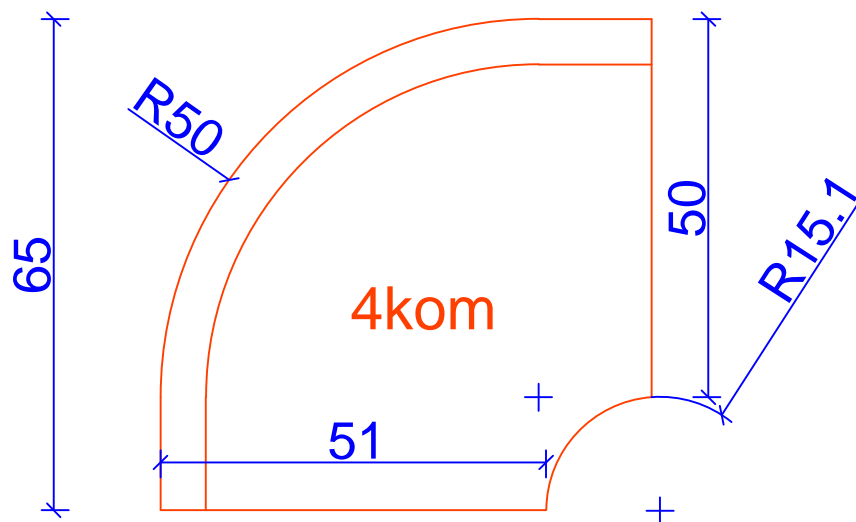

Ime: Radovljica Bole

Risal: MP

Datum: 7.12.2013

Projekt: IZVEDBA

Št. nač. 1

Merilo: M=1:10

INDIZAJN
celovite rešitve za interier

Tel.: 00386 40 466 774
info@izris-pohistva.com
Tunjce 5, 1240 Kamnik