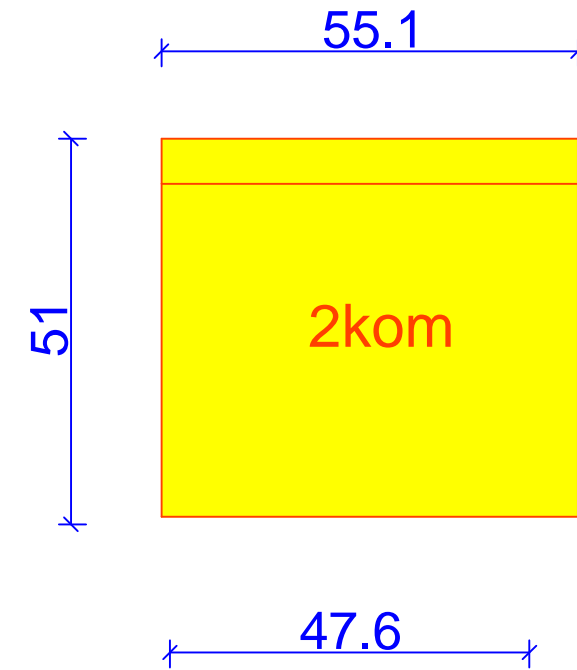

Obseg 100cm

Ime: Bole	Risal: MP	Datum: 5.2.2014	INDIZAJN celovite rešitve za interier Tel.: 00386 40 466 774 info@izris-pohistva.com Tunjice 5, 1240 Kamnik
Projekt: Tapezirani del tlorisi OPREMA		Št. nač. 6	
		Merilo: M=1:10