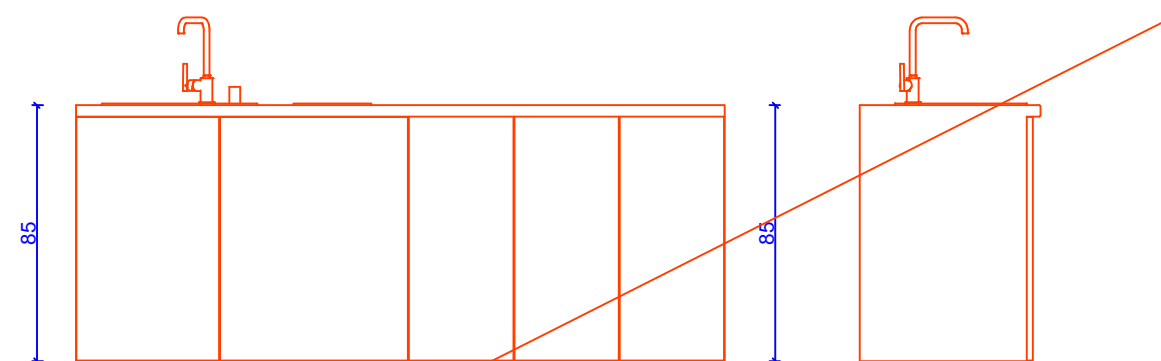

Polovična plošča

Ime: Bole	Risal: MP	Datum: 5.2.2014	 celovite rešitve za interier Tel.: 00386 40 466 774 info@izris-pohistva.com Tunjice 5, 1240 Kamnik
Projekt: Leseni del - PREREZI OPREMA		Št. nač. 2	
		Merilo: M=1:25	