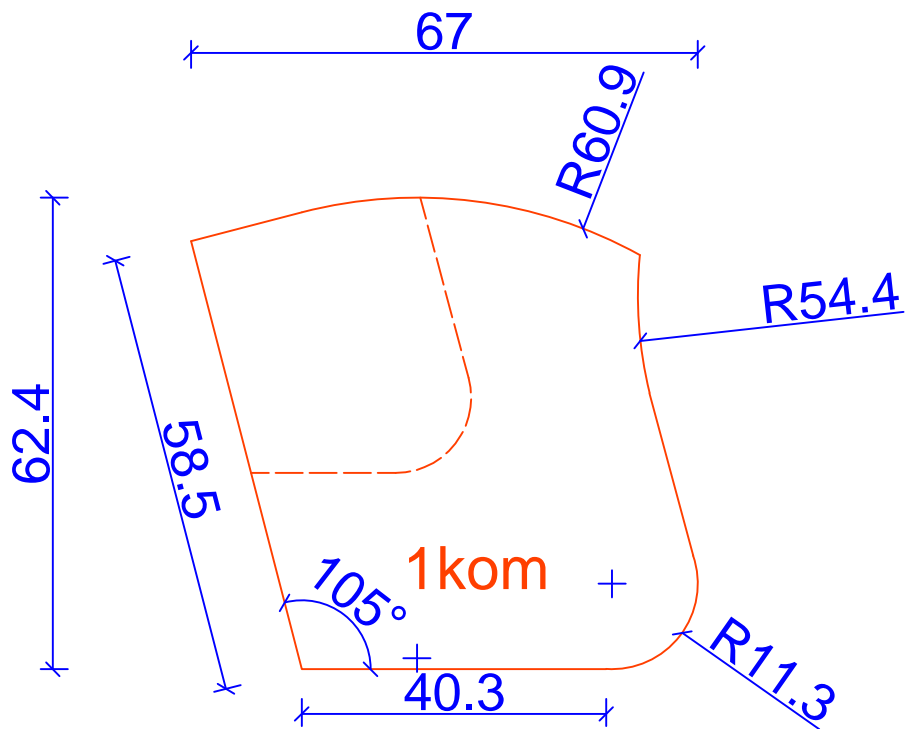

Ime: Radovljica Bole

Risal: MP

Datum: 7.12.2013

Projekt: IZVEDBA

Št. nač. 1

Merilo: M=1:10

INDIZAJN
celovite rešitve za interier

Tel.: 00386 40 466 774
info@izris-pohistva.com
Tunjce 5, 1240 Kamnik