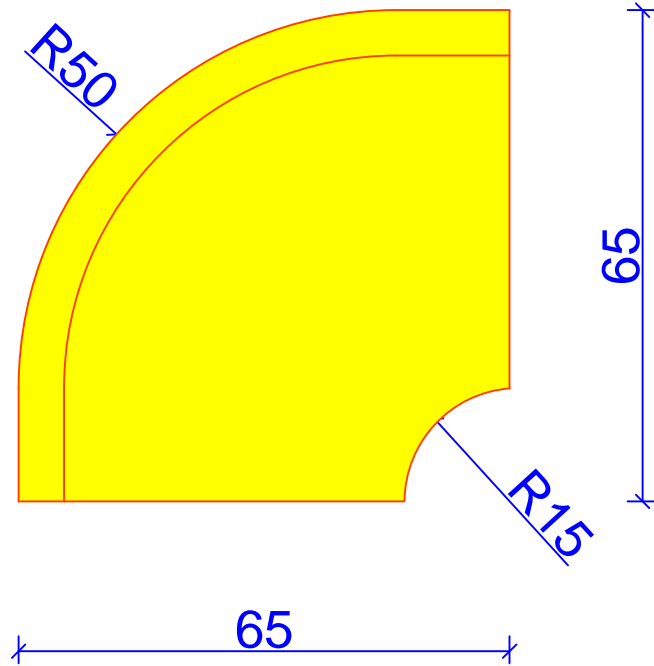

Obseg 100cm

Ime: Bole	Risal: MP	Datum: 5.2.2014	INDIZAJN celovite rešitve za interier Tel.: 00386 40 466 774 info@izris-pohistva.com Tunjice 5, 1240 Kamnik
Projekt: Tapezirani del tlorisi OPREMA		Št. nač. 6	
		Merilo: M=1:10