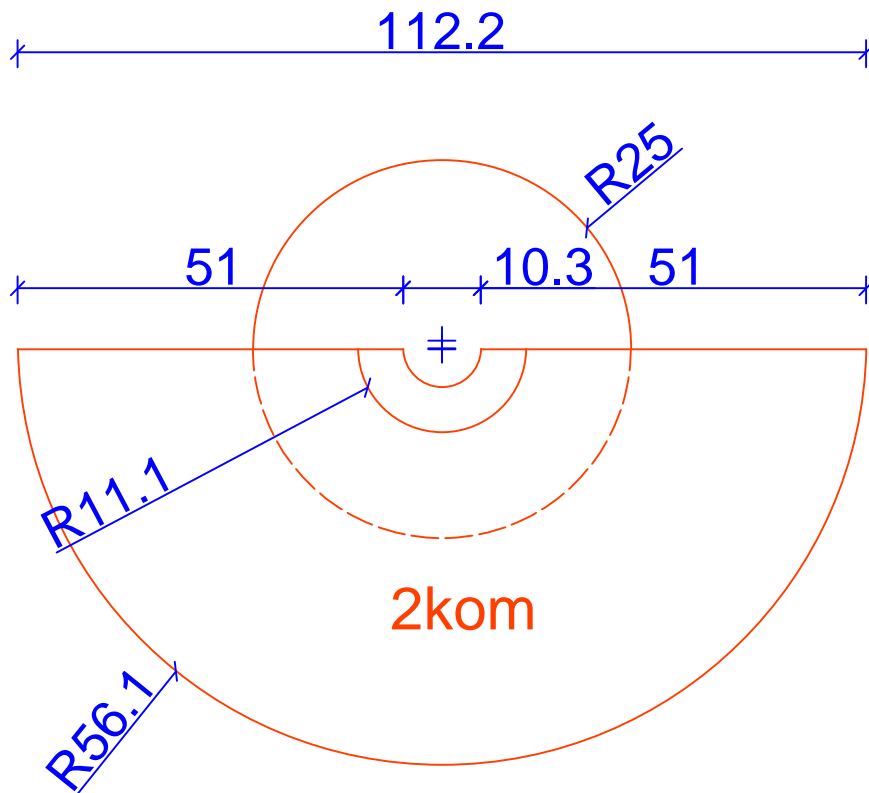

Ime: Radovljica Bole

Risal: MP

Datum: 7.12.2013

Projekt: IZVEDBA

Št. nač. 1

Merilo: M=1:10

INDIZAJN
celovite rešitve za interier

Tel.: 00386 40 466 774
info@izris-pohistva.com
Tunjce 5, 1240 Kamnik